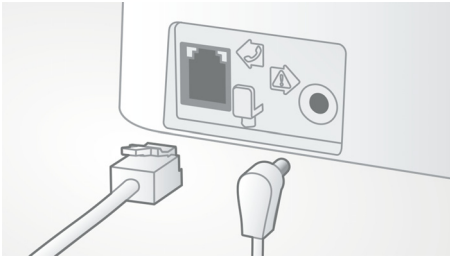

Kenmerken

Eenvoudige installatie

Ultiem gemak dankzij de eenvoudige installatie.
Eenvoudige installatie - Plug & Play-product

Extra luide beltoon

Extra luide beltoon, zodat u nooit een oproep mist