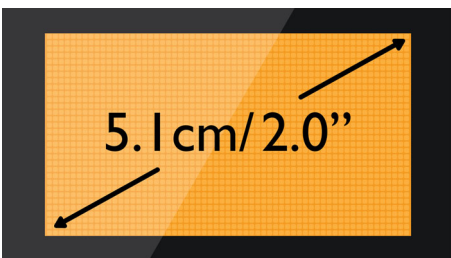

I numeri di telefono dei tuoi cari sempre disponibili: salva fino a 100 voci sulla rubrica.

Display con matrice di punti 5,1 cm (2")

Display con matrice di punti 5,1 cm (2")

Eliminazione eco acustica

Nessuna fastidiosa eco durante le chiamate. Grazie alla funzione di cancellazione eco, potrai avere conversazioni nitide e prive di interferenze.