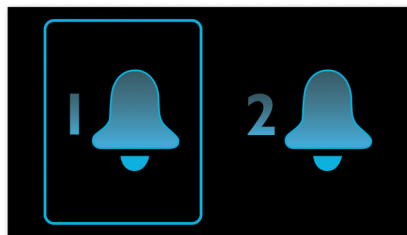

Alarmă dublă

Sistemul audio Philips este furnizat cu două ore de alarmă. Setati o oră de alarmă pentru trezirea dvs. și a doua oră pentru trezirea partenerului.