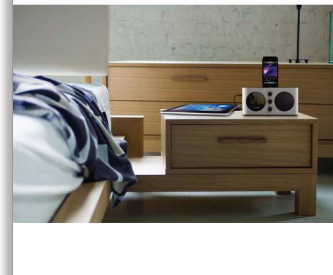

Philips
Radio cu ceas cu alarmă
pentru iPod/iPhone

cu conector Lightning

pentru iPod/iPhone
Port USB pentru încărcare
5 W, FM, Alarmă dublă