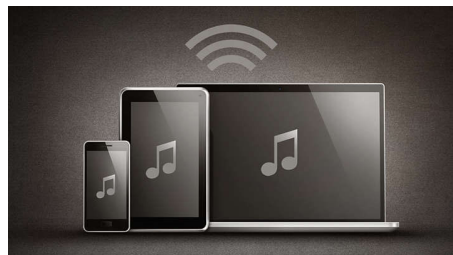

Bluetooth® (aptX® en AAC)

Bluetooth® (aptX® en AAC) voor draadloos muziek streamen