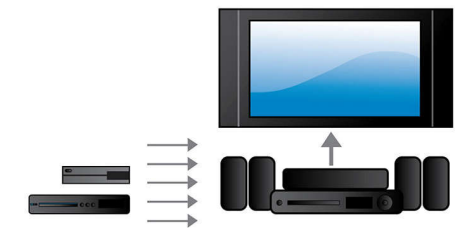

HDMI x 2

Geniet van levensechte 3D-weergave en Crystal Clear 5.1- of 7.1-audio, gewoon door de audio-uitgang van onze speler aan te sluiten op uw niet-3D AV-ontvanger.