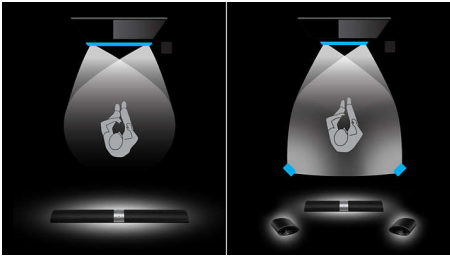

SoundBar-luidspreker

4.1-kanaals draadloze surround sound Bluetooth® aptX, AAC en NFC, 2 HDMI in en HDMI out ARC, Ruimtekalibratie

Kenmerken

Surround on Demand

Dompel u onder in uitstekende Surround Sound wanneer u maar wilt. Maak de draadloze Surround-luidsprekers los van de linker- en rechterhoofd-luidspreker en plaats ze achter in de kamer voor een multikanaals Surround Sound-ervaring bij games en films. Als u klaar bent, sluit u de luidsprekers weer aan om naar muziek te luisteren of TV te kijken. Door gebruik te maken van eigen draadloze audiotechnologie en van Surround-luidsprekers die op een unieke frequentie werken, is er geen netwerkstoring. Het resultaat is een volledig draadloos Surround-systeem zonder verlies aan geluidskwaliteit voor zowel muziek als films.