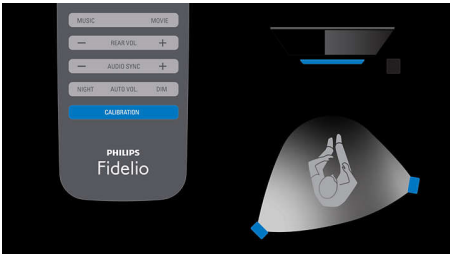

Ruimtekalibratie

Een geavanceerde ruimtekalibratiefunctie ontwikkeld door ons unieke innovatielab zorgt voor de best mogelijke balans van geluid, ongeacht waar in een ruimte de achterluidsprekers zijn geplaatst. Wanneer deze wordt geactiveerd, maakt deze functie gebruik van een speciaal ontworpen

toonsignaal om het signaal te zoeken van elk van de achterluidsprekers. Deze informatie wordt vervolgens gebruikt voor het bepalen van de beste geluidsbalans voor deze luidsprekeropstelling en voor het aanpassen van het geluid zodat elke luidspreker hetzelfde geluid produceert. Hierdoor kan de luisteraar genieten van goed gebalanceerd geluid zelfs als de luidsprekers zijn geplaatst buiten de ideale positie.