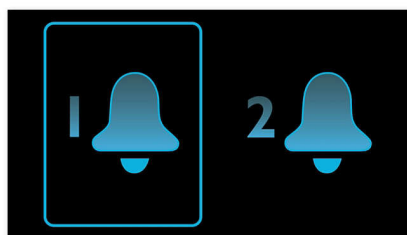

Tweevoudig alarm

Het Philips-audiosysteem wordt geleverd met twee alarmtijden. Stel één wektijd in voor uzelf en de andere voor uw partner.

AJ7010/12

Back-up voor tijd en alarm

Wanneer de stroom uitvalt, onthoudt deze slimme klok de tijd en uw instellingen. Het door u ingestelde alarm blijft actief door een vooraf geïnstalleerde batterij, zelfs wanneer het display niet werkt. Wanneer de stroom weer wordt ingeschakeld hoeft u de klok niet opnieuw in te stellen. Maar zelfs zonder stroom levert de batterij voldoende energie om het ingestelde alarm af te laten gaan, zodat u zich nooit meer zult verslapen.