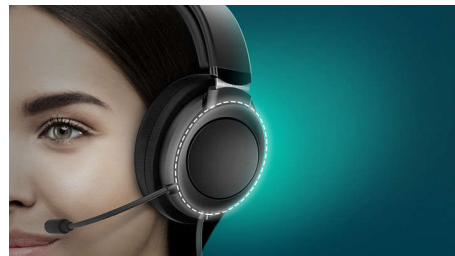

Puiki garso izoliacija dėl

Puiki garso izoliacija dėl uždaro dizaino

Galingas 32 mm neodimio garsiakalbis

Galingi 32 mm neodimio garsiakalbiai

Išmanusis suporavimas.

Paspaudus ir palaikius daugiavfunkcinį mygtuką, belaidės „Bluetooth“ ausinės bus paruoštos suporuoti. Suporavus, ausinės įsitema paskutinį įrenginį, su kuriuo buvo suporuotos.

Minkšti ausų gaubteliai

Minkšti ausų gaubteliai, kuriuos galima pakreipti, kad komfortas būtų didžiausias

Kompaktiškai sulankstomos

Tikrai kompaktiškai sulankstomos puikiai tiks kelionėms ir leis jums mėgautis muzika, kad ir kur būtumėte.