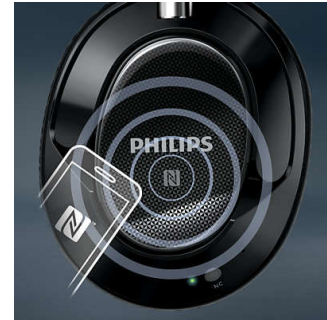

Plegado compacto de varias formas

Una estructura de plegado compacto de varias formas es la compañía perfecta para viajar.

Llamadas con manos libres

Realización de llamadas con manos libres cómodamente con el micrófono y Bluetooth® 4,0

Emparejamiento múltiple

El emparejamiento múltiple te permite conectar tus auriculares Bluetooth de Philips con dos dispositivos Bluetooth de forma simultánea. Solo tienes que emparejar los dos dispositivos para disfrutar de películas y música al mismo tiempo que recibes llamadas sin ningún esfuerzo.

Emparejamiento NFC sencillo

Con el sencillo emparejamiento NFC puedes conectar fácilmente tus auriculares Bluetooth® con cualquier dispositivo con Bluetooth, con un solo toque.

Controles táctiles inteligentes

Los controles táctiles inteligentes del auricular derecho te permiten controlar la música y las llamadas con un solo toque o deslizamiento. Toca para reproducir o pausar la música y para contestar llamadas. Deslízate por los laterales para cambiar las canciones y hacia arriba y hacia abajo para cambiar el volumen. Ya es hora de que te olvides de buscar botones.