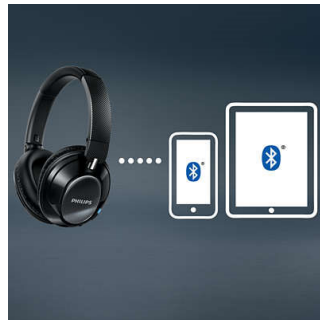

Plegado compacto de varias formas

Una estructura de plegado compacto de varias formas es la compañía perfecta para viajar.

Llamadas con manos libres

Realización de llamadas con manos libres cómodamente con el micrófono y Bluetooth® 4,0

Emparejamiento múltiple

El emparejamiento múltiple te permite conectar tus auriculares Bluetooth de Philips con dos dispositivos Bluetooth de forma simultánea. Solo tienes que emparejar los dos dispositivos para disfrutar de películas y música al mismo tiempo que recibes llamadas sin ningún esfuerzo.