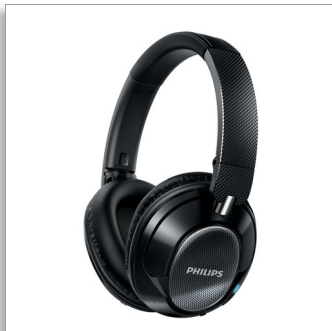

Philips
Audífonos inalámbricos
con reducción de ruido

Cerrados en parte post. c/ contr.

40 mm

Supraurales
Almohadillas suaves
Plegado compacto

SHB9850NC

Más sonido, menos ruido

con controles táctiles inteligentes

Piérdete en un universo de música con los audífonos SHB9850NC de Philips. Con una reducción del ruido de hasta el 99 %, son los compañeros de viaje definitivos. Disfruta la música fácilmente con los controles táctiles inteligentes y el emparejamiento NFC mediante un solo toque con dispositivos Bluetooth.

Sonido preciso

- Los altavoces con controlador de neodimio de 40 mm ofrecen sonido de gran precisión
- Las almohadillas ergonómicas ofrecen una comodidad de uso duradera y un gran aislamiento
- Bluetooth 4.0 de alta calidad
- El audio de alta resolución reproduce música en su forma más pura