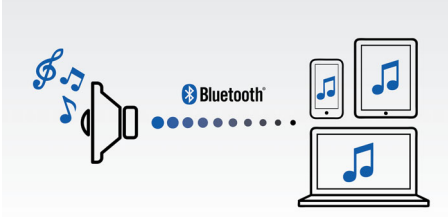

Özellikler

Kablosuz müzik akışı

Bluetooth, kısa mesafelerde kullanılabilen güvenilir ve enerji tasarruflu bir kablosuz iletişim teknolojisidir. Bu teknoloji, iPod/iPhone/iPad veya akıllı telefonlar, tabletler ve hatta dizüstü bilgisayarlar gibi herhangi başka bir Bluetooth özellikli cihaza kolay kablosuz bağlantı sağlar. Böylece en sevdiğiniz müzikleri veya oyun ve videoların seslerini bu hoparlörden kablosuz olarak kolayca dinleyebilirsiniz.