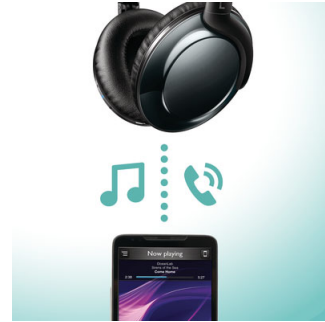

Handsfree bellen

Met de gebruiksvriendelijke afstandsbediening kunt u nummers afspelen/pauzeren en oproepen beantwoorden met een eenvoudige druk op de knop.