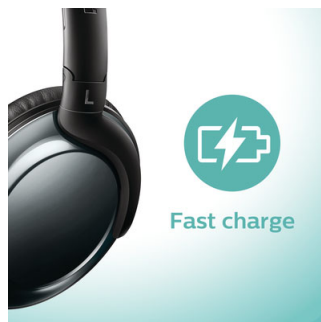

Optimaal comfort

- Ultralicht en superplat ontwerp
- Gekantelde zachte oorkussens voor langdurig draagcomfort
- Bluetooth 4.1 en ondersteuning voor HSP/HFP/A2DP/AVRCP
- 5-minuten Fast Charge-technologie
- Oplaadbare batterij voor een afspeelduur van maximaal 12 uur

Gestroomlijnd ontwerp

- Verfijnde metallic afwerking
- Plat en compact opvouwbaar voor eenvoudig meenemen
- Afstandsbediening voor handsfree bellen en muziek

Pure helderheid

- Krachtige 32 mm luidsprekerdrivers voor een helder geluid
- Over-het-oor ontwerp vermindert achtergrondgeluiden

Ergonomische oorkussens

Zachte oorkussens en schuine drivers zijn ideaal voor langdurig draagcomfort.

Licht en comfortabel

Ultralicht en superplat, ervaar ultiem comfort onderweg.

Bluetooth 4.1

Koppel uw smartphone met uw hoofdtelefoon via Bluetooth en geniet van de vrijheid van kristalheldere muziek en telefoongesprekken - zonder gedoe met kabels.

Fast Charge

Fast Charge-technologie zorgt voor een snelle energiestoot wanneer de accu bijna leeg is. Met slechts vijf minuten oplaadtijd krijgt u één uur afspeeltijd.

Minimaal en gestroomlijnd

Het slanke ontwerp van de hoofdband en de metalen ovale oorschelpen zorgen voor een iconische zijdezachte vorm.