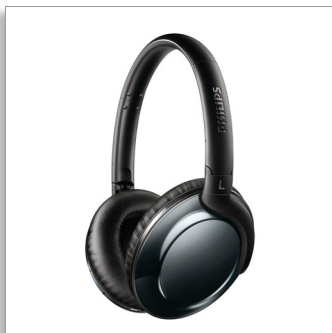

Philips
Draadloze Bluetooth®-
hoofdtelefoon

32 mm drivers/gesloten
achterkant

Voor over het oor
Zachte oorkussens
Opvouwbaar

SHB4805DC

Ultralicht. Groots geluid.

Ultralichte hoofdtelefoon

Geniet van optimale vrijheid en helder geluid met deze lichte, draadloze koptelefoon. De Philips Flite Everlite combineert een compacte stijl met gebruiksgemak voor elke dag.

Optimaal comfort

- Ultralicht en superplat ontwerp
- Gekantelde zachte oorkussens voor langdurig draagcomfort
- Bluetooth 4.1 en ondersteuning voor HSP/HFP/A2DP/AVRCP
- 5-minuten Fast Charge-technologie
- Oplaadbare batterij voor een afspeelduur van maximaal 12 uur

Gestroomlijnd ontwerp

- Verfijnde metallic afwerking
- Plat en compact opvouwbaar voor eenvoudig meenemen
- Afstandsbediening voor handsfree bellen en muziek

Pure helderheid

- Krachtige 32 mm luidsprekerdrivers voor een helder geluid
- Over-het-oor ontwerp vermindert achtergrondgeluiden

PHILIPS

Kenmerken

Kristalhelder geluid

Krachtige 32 mm schuine drivers geven kristalhelder geluid en diepe, volle bastonen.

Compact opvouwbaar

Plat of compact op te vouwen voor eenvoudig meenemen en opbergen