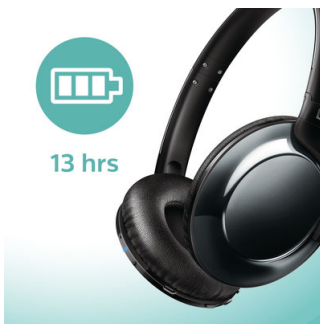

12 uur afspeelduur

Met een afspeelduur van 12 uur hebt u voldoende energie om de hele dag muziek af te spelen.