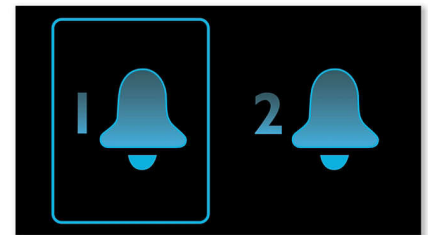

Double alarme

Le système audio Philips propose deux alarmes. Vous pouvez ainsi régler une alarme sur votre heure de réveil et l'autre sur celle de votre partenaire.