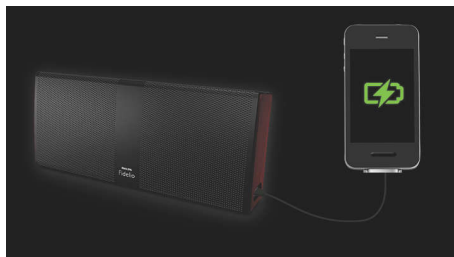

低音扬声器和 wOOx 技术

尽管声量非常小，但浑厚和不可思议的深沉低音，使其可以用来欣赏所有类型的音乐。这是通过在每个声道采用两个高功率低音扬声器和一个大面积无源辐射器的组合来实现的，所有单元均位于一个非常坚硬的外壳之中，丝毫不会损失任何低音声能。大面积的移动无源辐射器主体，可让您将系统调谐至很低的 80Hz 频率，同时避免了空气干扰，否则就需要采用端口设计。感受音乐的节奏，决不错过任何一个节拍。

优化的交叉滤波器

我们的声学工程师不分日夜地优化交叉滤波器，以确保在不同的声学环境中使声音尽可能地保持自然。从小房间到开放空间，从轻柔的收听级别到最大音量，语音清晰自然，声音是既不过强也不令人厌倦，即使是在较大的聆听级别。您可以尽情聆听数小时，始终保持对所喜爱音乐的热情。

高性能放大器

绝佳的响度和动态音效，得益于配有 8 个高效传感器的高性能放大器。专门为这款独特产品度身订做的高音扬声器和低音扬声器具有较高的耦合系数，在所有聆听级别均能保持非凡的动态音效。在任何情况下，您欣赏到的音乐都是充满活力的、富于动态和简单愉快的。

无线音乐传输

蓝牙是一种既可靠又节能的短距离无线通信技术。通过该技术，您可轻松地以无线方式连接至 iPod/iPhone/iPad 或其他蓝牙设备，例如智能手机、平板电脑或笔记本电脑。因此您可以在此扬声器上无线畅享您喜爱的音乐以及来自视频或游戏的非凡音效。

USB 端口

这款音箱具有 USB 端口，如果在家或外出时智能手机没电了，可通过这款便携式音

箱将音箱中存储的电池电能传输到移动设备中。

电量显示

只需轻触音箱，便会显示电池电量。

音频输入

音频输入，可轻松连接几乎所有电子设备

锂离子充电电池

内置锂电电池，随时播放音乐

卓越设计

采用天然原木和铝金属的卓越设计

规格

扬声器