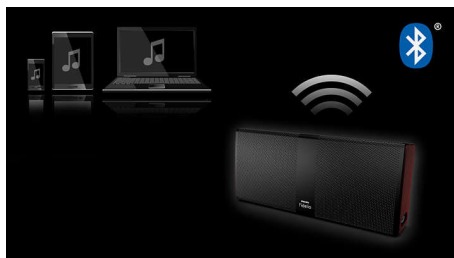

无线音乐传输

蓝牙是一种既可靠又节能的短距离无线通信技术。通过该技术，您可轻松地以无线方式连接至 iPod/iPhone/iPad 或其他蓝牙设备，例如智能手机、平板电脑或笔记本电脑。因此您可以在此扬声器上无线畅享您喜爱的音乐以及来自视频或游戏的非凡音效。