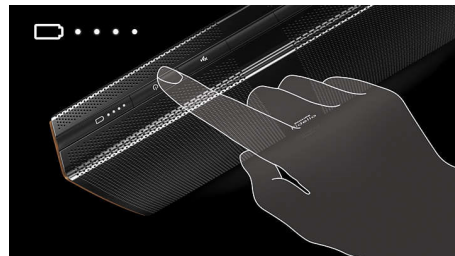

优化的交叉滤波器

我们的声学工程师不分日夜地优化交叉滤波器，以确保在不同的声学环境中使声音尽可能地保持自然。从小房间到开放空间，从轻柔的收听级别到最大音量，语音清晰自然，声音是既不过强也不令人厌倦，即使是在较大的聆听级别。您可以尽情聆听数小时，始终保持对所喜爱音乐的热情。

高性能放大器

绝佳的响度和动态音效，得益于配有 8 个高效传感器的高性能放大器。专门为这款独特产品度身订做的高音扬声器和低音扬声器具有较高的耦合系数，在所有聆听级别均能保持非凡的动态音效。在任何情况下，您欣赏到的音乐都是充满活力的、富于动态和简单愉快的。

无线音乐传输

蓝牙是一种既可靠又节能的短距离无线通信技术。通过该技术，您可轻松地以无线方式连接至 iPod/iPhone/iPad 或其他蓝牙设备，例如智能手机、平板电脑或笔记本电脑。因此您可以在此扬声器上无线畅享您喜爱的音乐以及来自视频或游戏的非凡音效。

USB 端口

这款音箱具有 USB 端口，如果在家或外出时智能手机没电了，可通过这款便携式音

箱将音箱中存储的电池电能传输到移动设备中。

电量显示

只需轻触音箱，便会显示电池电量。

音频输入

音频输入，可轻松连接几乎所有电子设备

锂离子充电电池

内置锂电电池，随时播放音乐

卓越设计

采用天然原木和铝金属的卓越设计

规格

扬声器