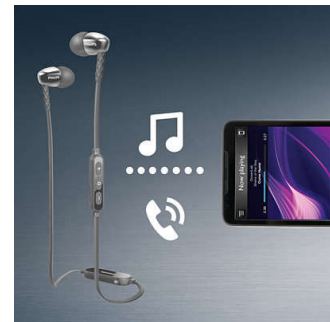

MusicChain™

Mit MusicChain™ können Sie die Titel, die Sie abspielen, ganz einfach mit einem Freund teilen. Dank der Bluetooth®-Technologie können Sie mit einem einfachen Klick auf die

SHB5900GN/00

MusicChain™-Taste Ihre Kopfhörer mit anderen MusicChain™-fähigen Kopfhörern koppeln.

Ovale Schallrohreinsätze

Ovale Schallrohreinsätze schließen Umgebungsgeräusche aus und bieten dank ihrer halboffenen Struktur eine verbesserte Bassleistung.

Flaches Kabel ohne Kabelsalat

Flaches rutschfestes Kabel verhindert Kabelsalat.

Kabellos übertragene Musik und Anrufe

Koppeln Sie Ihr Smart-Gerät über Bluetooth mit Ihren Kopfhörern und genießen Sie die Freiheit und Freude kristallklarer Musik und Anrufe – ganz ohne Kabelsalat. Wechseln Sie Musiktitel und beantworten Sie Anrufe über die benutzerfreundliche Fernbedienung.