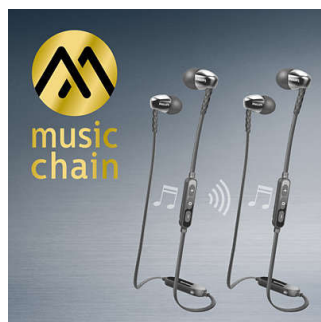

Auswahl zwischen 3 Typen von Ohrstöpseln

Die Ohrstöpsel sind in 3 verschiedenen Größen erhältlich – klein, mittel und groß – für einen individuellen und perfekten Sitz.

Einfache NFC-Kopplung

Dank einfacher NFC-Kopplung können Sie Ihre Bluetooth®-Kopfhörer mit jedem Bluetooth-fähigen Gerät verbinden – mit nur einem Tastendruck.

Effiziente 8,6-mm-Treiber

Kompakte und effiziente 8,6-mm-Treiber liefern klaren Sound und kräftige Bässe für Hörerlebnis unterwegs.

Ergonomisch ovales Schallrohr

Die ovale Form des Schallrohrs ist das Ergebnis umfangreicher Forschung am menschlichen Ohr. Die ergonomische Form passt sich jedem Ohr bequem an und stellt einen optimalen Sitz und Komfort für ein umfassendes Musikerlebnis sicher.

MusicChain™

Mit MusicChain™ können Sie die Titel, die Sie abspielen, ganz einfach mit einem Freund teilen. Dank der Bluetooth®-Technologie können Sie mit einem einfachen Klick auf die

SHB5900GN/00

MusicChain™-Taste Ihre Kopfhörer mit anderen MusicChain™-fähigen Kopfhörern koppeln.

Ovale Schallrohreinsätze

Ovale Schallrohreinsätze schließen Umgebungsgeräusche aus und bieten dank ihrer halboffenen Struktur eine verbesserte Bassleistung.

Flaches Kabel ohne Kabelsalat

Flaches rutschfestes Kabel verhindert Kabelsalat.