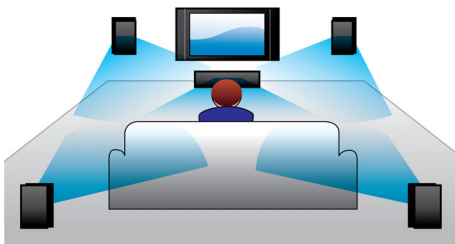

### Dolby TrueHD en DTS-HD

Dolby TrueHD en DTS-HD Master Audio Essential spelen uw Blu-ray Discs af met geluid van zeer hoog niveau. Het geluid is bijna niet te onderscheiden van het origineel; u hoort dus wat de makers willen dat u hoort. Dolby TrueHD en DTS-HD Master Audio Essential maken uw HD-entertainmentervaring compleet.