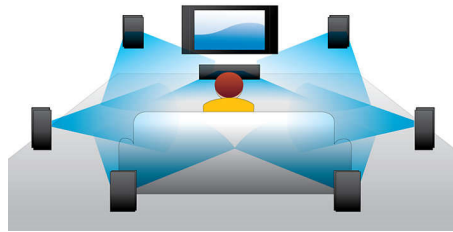

Son Surround 7.1

Profitez d'un son exceptionnel pour vos différents types de contenus. Plongez au cœur de l'action de votre film grâce au son Surround 7.1. Lorsque vous écoutez de la musique, le son Surround n'étant pas nécessaire, le système se règle automatiquement sur le son stéréo 2.1 pour une qualité d'écoute optimale. Vous pouvez toujours faire votre choix parmi les différents modes prédéfinis proposés par votre lecteur DVD et/ou Blu-ray : stéréo, stéréo 7 canaux, Dolby TrueHD et son Surround DTS Master Audio 7.1 pour un son HD de qualité supérieure.