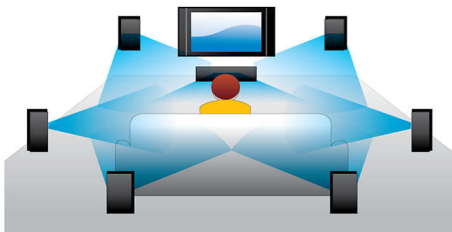

Dolby TrueHD et DTS HD MA

Les technologies DTS-HD Master Audio et Dolby TrueHD et les 7.1 canaux restituent le son de haute qualité des disques Blu-ray. Le son retransmis est en tout point identique à la maquette studio : vous entendez donc ce que les créateurs souhaitaient vous faire entendre. Les technologies DTS-HD Master Audio et Dolby TrueHD améliorent ainsi votre expérience de la haute définition.