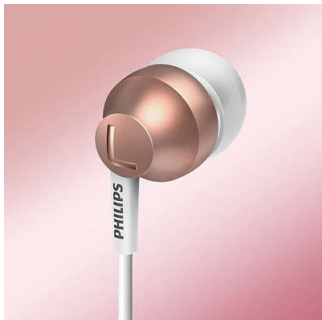

Philips
Kuulokkeet ja mikrofoni

8,6 mm:n elementit / suljettu
takaosa
Nappikuuloke

SHE3855RG

Kirkkaat sävelet, vahva basso

Laadukas tyhjiömetalloitu mattapinnoite

Tyylikkää Philips Chromz -nappikuulokkeet ovat mukavat, näyttävät hyvältä ja tuottavat vahvaa bassoääntä. Tyhjiömetalloituja mattapintaisia kuulokkeita on saatavana useissa eri väreissä, jotka sointuvat yhteen iPhone 6S -puhelimien kanssa.

PHILIPS

Kohokohdat

Kolmet eri kokoiset korvatyynyt

Korvatyynyjä on kolmea kokoa – pieniä, keskikokoisia ja suuria – joten saat kuulokkeet istumaan itsellesi täysin sopivasti.

Kiinteä mikrofoni

Kiinteän mikrofonin avulla voit helposti siirtyä musiikin kuuntelusta puheluihin, joten pystyt aina pitämään sinulle tärkeät ihmiset ja asiat lähelläsi.

Metalloitu mattapinnoite

Laadukas tyhjiömetalloitu mattapinnoite suojaa pintaa ja sointuu täydellisesti yhteen iPhone 6S -puhelimien kanssa.

Ovaalinmuotoinen ääniputki

Ovaalinmuotoiset ääniputken sovitteet sopivat korvan muotoon ja takaavat miellyttävän istuvuuden.

Erinomainen istuvuus

Erittäin pienet kuulokkeet istuvat erinomaisesti korviin, ja korvatyynyt estävät melun kuulumisen ulkopuolelta.

Tehokkaat kaiutnelementit

Pienikokoisten ja hyvin istuvien Philips Chromz -nappikuulokkeiden tehokkaat kaiutnelementit takaavat selkeän äänen ja vahvan basson.