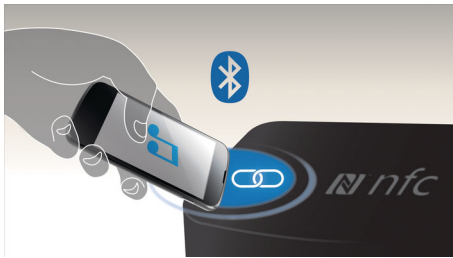

Un sunet de calitate, puternic și fără distorsiuni

- Sistemul de boxe Bass Reflex oferă un sunet de bas puternic, mai profund
- Dynamic Bass Boost pentru bas profund și dramatic

PHILIPS

Repere

Transmite muzică prin Bluetooth™

Bluetooth este o tehnologie de comunicare wireless pe rază scurtă, durabilă și eficientă energetic. Tehnologia permite conectarea wireless ușoară la iPod/iPhone/iPad sau la alte dispozitive Bluetooth, precum smartphone-uri, tablete sau chiar laptopuri. Astfel, cu această boxă poți asculta cu ușurință muzica și sunetele preferate din videoclipuri sau jocuri, wireless.

Tehnologie NFC

Sincronizează dispozitive Bluetooth fără nicio problemă, cu tehnologia NFC (Near Field

Communications), dintr-o singură atingere. Este suficient să atingi smartphone-ul sau tableta cu funcția NFC activată în zona NFC a unei boxe pentru a porni boxa, a iniția sincronizarea Bluetooth și streamingul de muzică.

USB Direct pentru muzică MP3

USB Direct pentru redarea de muzică MP3

Sistem de boxe Bass Reflex

Sistemul Bass Reflex facilitează obținerea unui bas puternic și profund, utilizând incinte de dimensiuni mici. Se diferențiază de sistemul convențional printr-un tub acustic suplimentar, aliniat acustic la woofer, pentru optimizarea redării frecvențelor joase. Rezultatul este un sunet controlat mai profund și cu mai puține distorsiuni. Sistemul funcționează prin rezonarea masei de aer din tubul de bas. În combinație cu difuzorul, sistemul amplifică