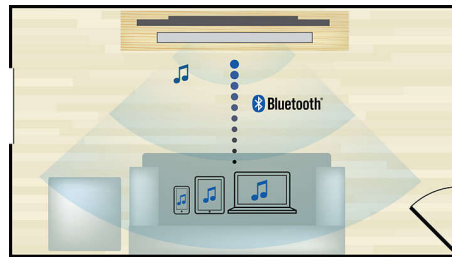

PHILIPS

Besonderheiten

Intelligentes Kabelmanagement

Intelligentes Kabelmanagement für mehr Ordnung im Raum

MHM-Lautsprecher

Die Konfiguration aus Mitteltöner-Hochtöner-Mitteltöner (MHM) in allen Haupt- und Satellitenlautsprechern ermöglicht eine laute und realistische Soundwiedergabe unabhängig von der Hörposition. Sie können jederzeit kristallklaren Sound ohne Verzerrung genießen, egal wo Sie sitzen.

HDMI 4K2K

HDMI 4K2K beinhaltet den HDMI 1.4-Standard. Dieser sorgt für zusätzliche Unterstützung für die Wiedergabe von Ultra High Definition (UHD)-Inhalten. Er bezieht sich derzeit auf 4K, das in seiner größten Ausführung 4096 Pixel x 2160 Pixel (Breite x Höhe) bzw. vier Mal der Größe eines Standard-1080p-HD-Displays entspricht. Der Begriff steht für eine etwas geringere 4K-Auflösung von 3840 Pixeln x 2160 Pixeln (Breite x Höhe). Beide Formate werden über HDMI 1.4 unterstützt. 4K-Displays bringen hochwertige Home Entertainment-Systeme auf das gleiche Niveau, das in vielen kommerziellen Kinos zu finden ist. Damit die Lautsprecher auch zukunftsfähig sind, wurde

Kabellose Bluetooth-Übertragung

Kabellose Musikübertragung von Ihren Musikgeräten über Bluetooth

NFC-Technologie

Koppeln Sie Bluetooth-Geräte mit der One-Touch NFC-Technologie (Near Field Communications) durch eine einfache Berührung. Berühren Sie das NFC-fähige Smartphone oder Tablet im NFC-Bereich eines Lautsprechers, um diesen einzuschalten,