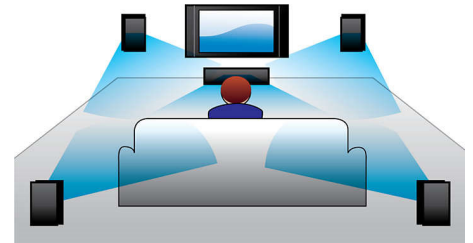

Kabellose Bluetooth-Übertragung

Kabellose Musikübertragung von Ihren Musikgeräten über Bluetooth

NFC-Technologie

Koppeln Sie Bluetooth-Geräte mit der One-Touch NFC-Technologie (Near Field Communications) durch eine einfache Berührung. Berühren Sie das NFC-fähige Smartphone oder Tablet im NFC-Bereich eines Lautsprechers, um diesen einzuschalten,

die Bluetooth-Kopplung zu starten und mit der Musikübertragung zu beginnen.

Dolby Digital und Pro Logic II

Durch einen integrierten Dolby Digital Decoder entfällt die Notwendigkeit eines externen Decoders, da alle sechs Audiodatenkanäle intern verarbeitet werden, um ein Surround Sound-Erlebnis und eine erstaunlich natürliche Atmosphäre sowie eine dynamische Realität zu bieten. Dolby Pro Logic II bietet 5-Kanal Surround Sound von beliebigen Stereoquellen.