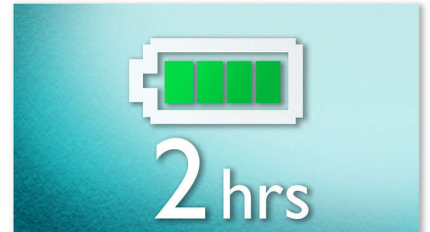

Bis zu 2 Stunden Filmwiedergabe

Dieser Philips Player verfügt über einen kompakten, integrierten und wiederaufladbaren Akku für dauerhaften Entertainment-Genuss und beeindruckt nach einmaligem Aufladen mit bis zu 2 Stunden kontinuierlicher Wiedergabe von Filmen, Fotos und Musik. Schließen Sie ganz einfach das Netzkabel an, um den Player aufzuladen.