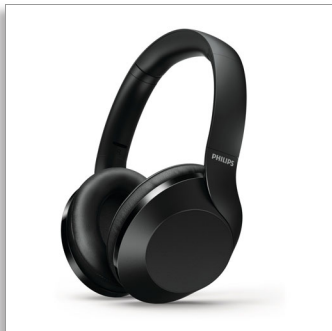

Philips  
Fones de ouvido wireless  
Bluetooth®

Drivers de 40 mm/acabamento  
fechado  
Supra-auricular

TAPH802BK