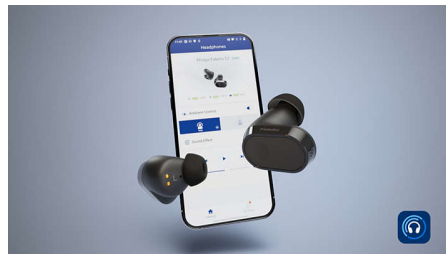

Philipsi kõrvaklappide rakendus

Muusika ja netisaadete jaoks võimaldavad neli eelseadistust ja kohandatud mitmesageduslik ekvalaiser teil leida oma eelistatud heli. Samuti saate rakendust kasutada adaptiivse mürasummutuse väljalülitamiseks ja enda juhtimiseks.