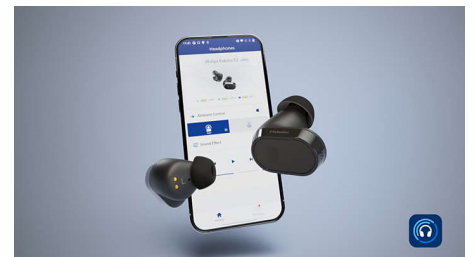

Philipsi kõrvaklappide rakendus

Muusika ja netisaadete jaoks võimaldavad neli eelseadistust ja kohandatud mitmesageduslik ekvalaiser teil leida oma eelistatud heli. Samuti saate rakendust kasutada adaptiivse mürasummutuse väljalülitamiseks ja enda juhtimiseks.