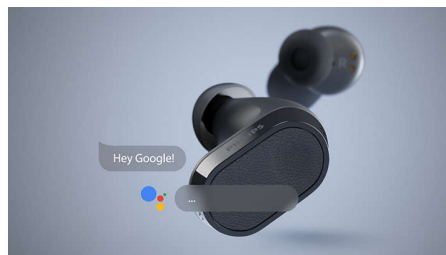

Google Assistant

Google Assistant on täielikult integreeritud, nii et saate lihtsalt öelda "Hey Google" ja seejärel küsida midagi. Google Fast Pair võimaldab teil siduda ühilduva Android-seadmega ühe puudutusega: kui te kaotate oma kõrvaklapid, võite neile helistada ja nad helisevad!