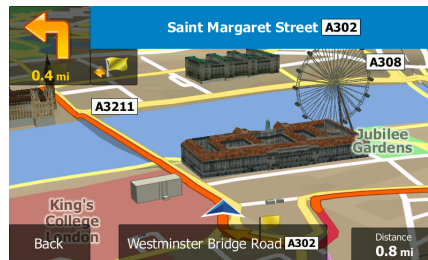

Indbygget navigationssystem

Tag nye steder hen med dette intuitive, indbyggede navigationssystem. Grafik på skærm med høj opløsning viser kort i 3D og giver dig bymodeller og landemærker - og et krystallklart billede af, hvor du er på vej hen. Den meget pålidelige iGO primo-funktion viser dig vej til dine destinationer gennem de travleste byer og de mest rolige byområder og fungerer endda i bjerge og ved kyster. Systemet kan også prale af en brugervenlig menustruktur, der gør ruteplanlægningen til en

helt enkel sag og giver instruktioner, der er virkelig nemme at følge.