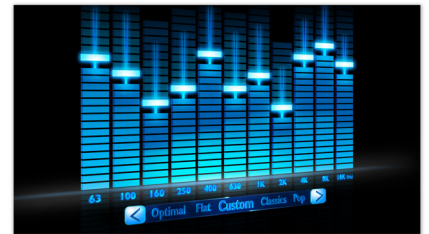

11-bånds parametriske equalizer

Denne parametriske equalizer har 11 forskellige frekvensbånd (63 Hz, 100 Hz, 160 Hz, 250 Hz, 400 Hz, 630 Hz, 1 KHz, 2 KHz, 4 KHz, 8 KHz og 16 KHz), der giver dig frihed til at justere bas, mellemfrekvens og diskant, så de passer til akustikken i din bil. Desuden giver equalizeren dig mulighed for at gemme dine foretrukne equalizer-indstillinger og nemt hente dem igen. Med Philips får du altid fremragende lyd i bilen, som du ønsker det, når du ønsker det.