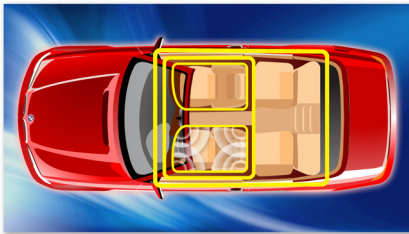

Music Zone

Philips' innovative Music Zone-teknologi giver chaufføren og passagererne mulighed for at nyde deres musik med mere levende rumlig effekt, lige som kunstneren havde tænkt det. Brugeren kan nemt skifte musiklyttestrøm fra chaufføren til passagererne og tilbage igen for at få det bedste soniske fokus i bilen. En dedikeret zonestyreknop giver tre

foruddefinerede indstillinger - venstre, højre og front (og alle) - så du nemt og dynamisk kan finde en indstilling, der passer til dine lyttestrøm, alene eller sammen med dine passagerer.

Stik til direkte USB og SDHC-kort