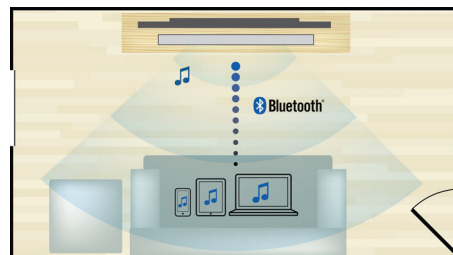

Blu-ray 3D Full HD

Lasciati stupire dai film in 3D nel tuo salotto su un TV 3D Full HD. Active 3D utilizza l'ultima generazione di schermi a commutazione veloce per una profondità e un realismo senza pari e con una risoluzione Full HD 1080x1920. Guardando queste immagini con occhiali speciali, sincronizzati in modo da aprire e chiudere la lente sinistra e destra con lo stesso ritmo delle immagini che vengono alternate sullo schermo, viene creata l'esperienza 3D Full HD nel tuo sistema Home Cinema. I film in 3D di alta qualità su supporti Blu-ray offrono un'ampia e ottima qualità dei contenuti a disposizione. Il Blu-ray consente inoltre di riprodurre un audio surround non compresso per un'esperienza sonora davvero realistica.

Certificazione DivX Plus HD

DivX Plus HD sul lettore Blu-ray e/o DVD offre le più recenti tecnologie per il formato DivX che consentono di vedere film e filmati

HD da Internet direttamente sul Philips HDTV o sul PC. DivX Plus HD supporta la riproduzione di contenuti DivX Plus (video H.264 HD con audio AAC di qualità elevata in un contenitore file MKV) nonché le versioni precedenti dei video DivX fino a 1080p. DivX Plus HD per video digitali HD.

Streaming in modalità wireless tramite Bluetooth

Streaming in modalità wireless tramite Bluetooth dai tuoi dispositivi musicali

Tecnologia NFC

Associa facilmente i dispositivi Bluetooth con la tecnologia NFC (Near Field Communications) one-touch. È sufficiente toccare lo smartphone o il tablet abilitato NFC sull'area NFC di un altoparlante per accendere l'altoparlante, avviare l'associazione Bluetooth e iniziare lo streaming musicale.