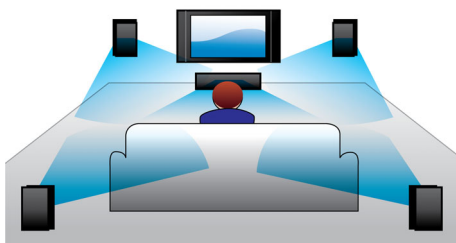

PHILIPS

In evidenza

Potenza di 1000 W RMS

La potenza di 1000 W RMS consente di riprodurre filmati e musica con un audio eccezionale

Dolby TrueHD e DTS-HD

Le opzioni Dolby TrueHD e DTS-HD Master Audio Essential offrono un audio insuperabile tramite dischi Blu-ray. L'audio che viene riprodotto è praticamente identico a quello di uno studio di registrazione, quindi puoi ascoltare l'essenza del suono così come è stato creato all'origine. Le opzioni Dolby TrueHD e DTS-HD Master Audio Essential completano la tua esperienza di intrattenimento ad alta definizione.

Blu-ray 3D Full HD

Lasciati stupire dai film in 3D nel tuo salotto su un TV 3D Full HD. Active 3D utilizza l'ultima generazione di schermi a commutazione veloce per una profondità e un realismo senza pari e con una risoluzione Full HD 1080x1920. Guardando queste immagini con occhiali speciali, sincronizzati in modo da aprire e chiudere la lente sinistra e destra con lo stesso ritmo delle immagini che vengono alternate sullo schermo, viene creata l'esperienza 3D Full HD nel tuo sistema Home Cinema. I film in 3D di alta qualità su supporti Blu-ray offrono un'ampia e ottima qualità dei contenuti a disposizione. Il Blu-ray consente inoltre di riprodurre un audio surround non compresso per un'esperienza sonora davvero realistica.