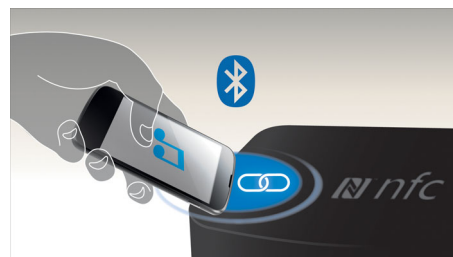

Certificazione DivX Plus HD

DivX Plus HD sul lettore Blu-ray e/o DVD offre le più recenti tecnologie per il formato DivX che consentono di vedere film e filmati

HD da Internet direttamente sul Philips HDTV o sul PC. DivX Plus HD supporta la riproduzione di contenuti DivX Plus (video H.264 HD con audio AAC di qualità elevata in un contenitore file MKV) nonché le versioni precedenti dei video DivX fino a 1080p. DivX Plus HD per video digitali HD.

Streaming in modalità wireless tramite Bluetooth

Streaming in modalità wireless tramite Bluetooth dai tuoi dispositivi musicali

Tecnologia NFC

Associa facilmente i dispositivi Bluetooth con la tecnologia NFC (Near Field Communications) one-touch. È sufficiente toccare lo smartphone o il tablet abilitato NFC sull'area NFC di un altoparlante per accendere l'altoparlante, avviare l'associazione Bluetooth e iniziare lo streaming musicale.