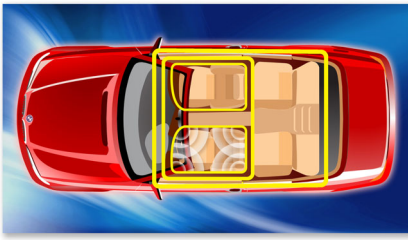

Een ontwerp dat samensmelt met het interieur van uw auto

- LCD met hoog contrast voor perfecte beelden
- Afneembaar voorpaneel voor bescherming tegen diefstal

PHILIPS

Kenmerken

Music Zone

Met de innovatieve Music Zone-technologie van Philips kunnen de bestuurder en passagiers genieten van hun muziek met een sterker ruimtelijk effect. Het klinkt dus precies zoals de artiest het heeft bedoeld. Gebruikers kunnen gemakkelijk de luisterzones voor muziek omschakelen van de bestuurder naar de passagiers en terug om de beste geluidsfocus in de auto te krijgen. Een speciale zonebedieningsknop verzorgt drie vooraf gedefinieerde instellingen - Links, Rechts en Voorin (en Alle) - zodat u het geluid in de auto dynamisch en gemakkelijk op uw eigen luisterbehoeften en die van uw passagiers kunt laten aansluiten.