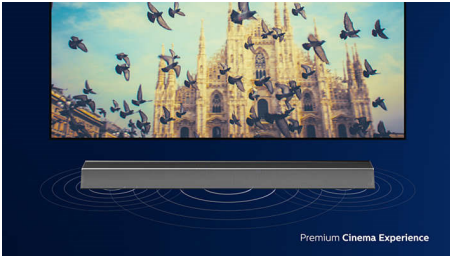

产品亮点

智能平板影院。史诗般音效

这款平板影院为您观看的内容和喜欢的曲目提供 360 瓦强劲功率。3.1.2 声道提供令人如痴如醉的音轨、震撼音效和清晰的对白, 充满您的房间。无线低音炮可为每个爆炸声和每个节拍增加音效。