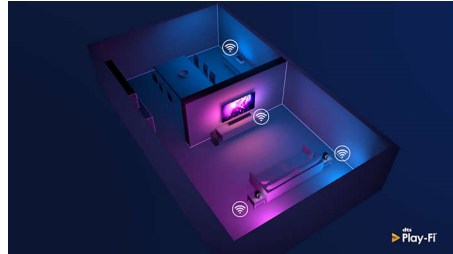

## Play-Fi。多房间及更多

简单的 Play-Fi 兼容性使这款平板影院成为多房间设置的理想之选。您可以通过飞利浦音响应应用程序或 Play-Fi 应用程序同步兼容 Play-Fi 的扬声器, 实现多房间音效, 或打造真正的环境音响系统。