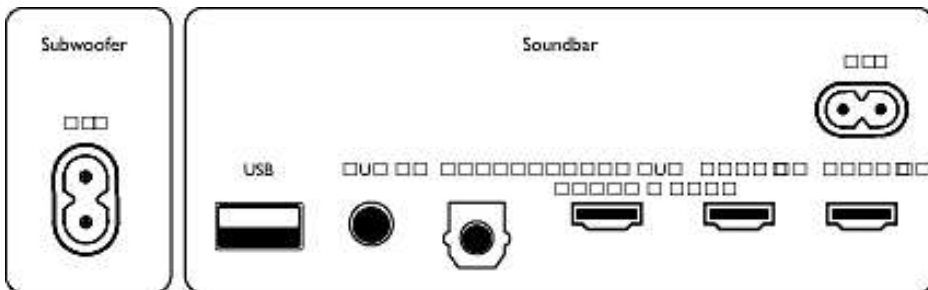

扬声器

- 低音炮频率范围: 40 - 160 赫兹
- 低音炮类型: 动态, 无线低音炮
- 低音炮阻抗: 3 ohm
- 声道数量: 3.1.2
- 低音炮数量: 1
- 低音炮直径: 8 英寸
- 回音壁影院频率范围: 160 - 20k 赫兹
- 回音壁影院阻抗: 8 欧姆 x 2 + 4 ohm
- 中央驱动器: 1 个全频段, 1 个高音扬声器
- 前驱动器: 2 个全频 (左 + 右), 2 个高音扬声器 (左 + 右)
- 上发声驱动器: 2 个全频 (左 + 右)
- 外部低音炮外壳: 低音反射

连接

- 蓝牙: 接收器
- 蓝牙版本: 4.2
- 蓝牙模式: A2DP, AVRCP, 多点 (多对) 支持, 传输格式: SBC
- EasyLink (HDMI-CEC)
- AUX 输入: 3.5 毫米
- USB 播放
- 光纤输入 x 1
- HDMI 内容保护: HDCP 1.4/2.3
- HDMI 输入 x 2
- HDMI 输出 (eARC/ARC) x 1
- 适用于 Apple Airplay 2
- WiFi: IEEE 802.11 a/b/g/n/ac, 2.4GHz/5GHz
- QPlay
- DLNA 标准: 否
- 多扬声器连接
- 多扬声器技术: DTS Play-Fi 多房间
- 无线扬声器连接: 低音炮

支持的音频格式

- HDMI ARC/eARC: 杜比全景声, 杜比数字音效, 杜比数字 Plus, Dolby TrueHD, LPCM 2ch, Dolby MAT
- Play-Fi: AIFF, FLAC, MP3, WAV, MPEG4 AAC, MPEG4 M4A
- 蓝牙: SBC
- HDMI 输入 1/ 输入 2: 杜比全景声, 杜比数字音

- 效, 杜比数字 Plus, Dolby TrueHD, LPCM 2ch, Dolby MAT
- USB: MP3, WAV, FLAC
- 光学: 杜比数字音效, LPCM 2ch

外箱

- 长度: 119 厘米
- 用户包装数量: 2
- 宽度: 69.5 厘米
- 总重: 32.4 千克
- 高度: 29.5 厘米
- GTIN: 1 69 51613 94623 4
- 净重: 24.2 千克
- 自重: 8.2 千克

便利性

- 遥控器
- 夜间模式: 否

兼容性

- 智能手机 / 平板电脑应用程序控制

功率

- 主装置电源: 100-240 伏 (交流), 50/60 赫兹
- 低音炮电源: 100-240 伏 (交流), 50/60 赫兹
- 低音炮待机功耗: < 0.5 瓦
- 主装置待机功耗: < 0.5 瓦
- 自动进入待机

包装尺寸

- 高度: 26.5 厘米
- 包装类型: 包装盒
- 货架摆放类型: 侧放
- 宽度: 117 厘米
- 厚度: 54 厘米
- 随附产品数量: 1
- EAN: 69 51613 94623 7
- 总重: 15.2 千克
- 净重: 12.1 千克
- 自重: 3.1 千克

附件

- 随附的附件: 遥控器, 1 x CR2025 电池, 电源线, 挂架, 用户手册, 快速入门指南, 保修卡

设计

- 颜色: 深灰色
- 壁挂式安装

尺寸

- 主装置 (宽 x 高 x 厚): 1120 x 64 x 113 毫米

- 主装置重量: 3.7 千克
- 低音炮 (宽 x 高 x 厚): 230 x 400 x 407 毫米
- 低音炮重量: 8.2 千克

视频

- 3D 直通
- 视频增强: 4K 视频传送, 杜比视界, HDR10, HDR10+, HLG

发行日期 2024-04-16

版本: 4.0.1

EAN: 69 51613 94623 7

© 2024 Koninklijke Philips N.V.
保留所有权利。

规格如有更改, 恕不另行通知。所有商标是 Koninklijke Philips N.V. 或它们各自所有者的财产。

www.philips.com

* Google Assistant 和 Alexa 没有以某些语言和在某些国家 / 地区提供。