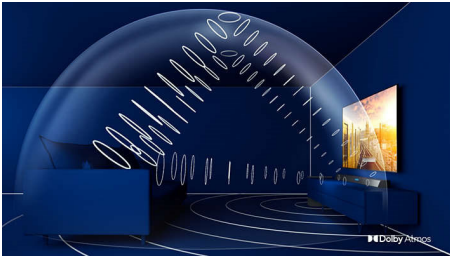

杜比全景声

无论您观看什么内容, 都可增加剧场级效果。这款平板影院采用上发声扬声器, 为

您带来全杜比全景声体验。让您尽享喜爱电影和节目的逼真音效, 正如音效就在您的周围和头顶久久萦绕。