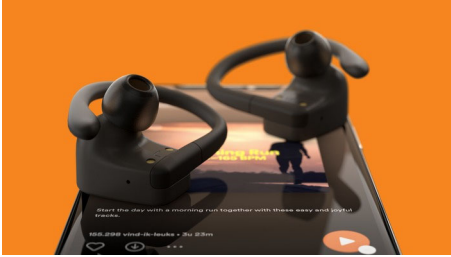

Siap untuk Anda

- Dibuat untuk menemani latihan fisik Anda. Siap menjalani hari Anda
- IPX7 tahan air dan keringat
- Desain kait telinga lepas-pasang. Untuk gaya yang Anda inginkan
- Pilihan 3 jalur warna

- Konektivitas yang kuat. Kontrol earbud terintegrasi
- Casing pengisi daya. Dapatkan waktu pemutaran hingga 20 jam
- 5 jam waktu pemutaran dengan satu kali pengisian daya
- Isi daya selama 15 menit untuk mendapatkan 1 jam tambahan

PHILIPS

Headphone olahraga nirkabel in-ear

Desain dua arah yang fleksibel Waktu pemutaran 20 jam, Suara panggilan nan jernih. Mode mono, Tahan air dan keringat IPX7

Kelebihan Utama

Dibuat untuk menemani latihan fisik Anda

Driver 6 mm menghasilkan suara jernih dan jelas dengan bass yang memabahkan. Headphone ini mampu menemani Anda menjalani aktivitas sembari mendengarkan podcast dan daftar putar favorit Anda.

Tahan air IPX7