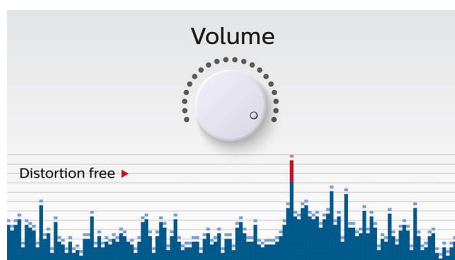

PHILIPS

Destacados

Transmisión inalámbrica de música

Bluetooth es una tecnología de comunicación inalámbrica de corto alcance sólida y de bajo consumo. La tecnología permite una fácil conexión inalámbrica a iPod/iPhone/iPad u otros dispositivos Bluetooth, como smartphone, tablet o incluso computadoras portátiles. Por eso, puedes disfrutar fácilmente de tu música favorita, el sonido de los videos o los juegos de forma inalámbrica con este altavoz.

Función que evita los cortes

La función que evita los cortes permite reproducir música con una alta calidad, incluso cuando la batería está baja. Acepta un intervalo de señales de entrada que va de 300 mV a