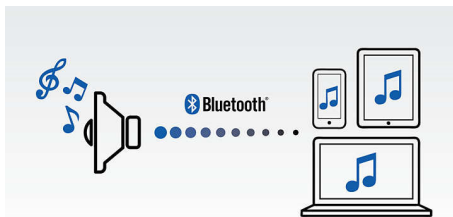

Fácil de usar

- Micrófono integrado para disfrutar de llamadas en modo manos libres
- Entrada de audio para conectar prácticamente cualquier dispositivo electrónico
- Transmisión inalámbrica de música a través de Bluetooth

Sonido impresionante

- Rendimiento de audio avanzado con un diseño compacto
- Función que evita los cortes para un sonido potente y sin distorsiones

Diseñado para llevarlo a cualquier parte

- Batería recargable integrada para reproducir música en cualquier lugar

PHILIPS

Destacados

Transmisión inalámbrica de música

Bluetooth es una tecnología de comunicación inalámbrica de corto alcance sólida y de bajo consumo. La tecnología permite una fácil conexión inalámbrica a iPod/iPhone/iPad u otros dispositivos Bluetooth, como smartphone, tablet o incluso computadoras portátiles. Por eso, puedes disfrutar fácilmente de tu música favorita, el sonido de los videos o los juegos de forma inalámbrica con este altavoz.

Función que evita los cortes

La función que evita los cortes permite reproducir música con una alta calidad, incluso cuando la batería está baja. Acepta un intervalo de señales de entrada que va de 300 mV a