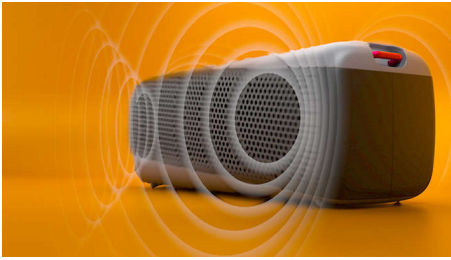

Altifalante sem fios

Classif. IP67: proteção contra pó/água Som potente, Microfone incorporado para chamadas, Até 24 horas de música

Destques

Som potente

Desde os parques aos parques de campismo - leve a música que adora para onde quer que vá! Dois woofers de 70 mm e dois tweeters fornecem-lhe um som nítido e potente e este altifalante também tem um aspeto fantástico. Quer um som ainda mais alto? Emparelhe dois altifalantes para criar um sistema estéreo e dê início à festa.