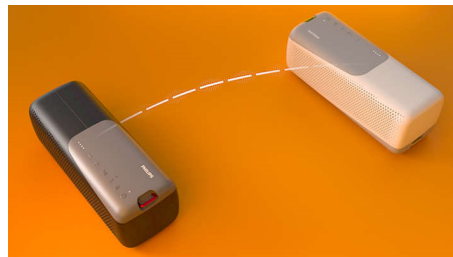

### Bluetooth multiponto

Misture e combine as listas de reprodução do seu treino! Com a conectividade multiponto Bluetooth, pode ligar até dois dispositivos inteligentes a este altifalante em simultâneo e aumentar a volume das músicas. Se receber uma chamada, o microfone incorporado permite-lhe atender a chamada sem desligar o telefone do altifalante.

### Controlo fácil

Os botões na caixa exterior do altifalante permitem-lhe controlar o volume, a reprodução de música, o emparelhamento estéreo e o Bluetooth. Quer dizer ao seu telefone para reproduzir uma determinada música? Mantenha premido o botão de reprodução/pausa para falar com o seu assistente de voz.