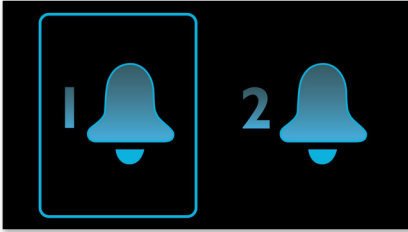

Važne karakt.

Pomoćna baterija

Pomoćna baterija omogućava memorisanje vremena u slučaju nestanka struje

Dvostruki alarm

Philips audio sistem poseduje mogućnost podešavanja dva vremena alarma. Podesite jedan alarm tako da probudi vas, a drugi tako da probudi vašeg partnera.