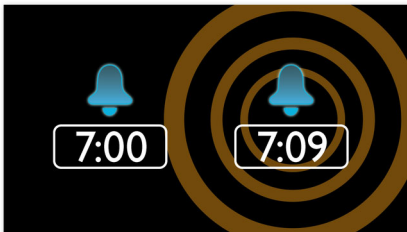

Ponavljanje alarma

Da se ne biste uspavali, Philips radio sa budilnikom poseduje funkciju odlaganja. Ako se alarm oglasi, a vi želite da nastavite da spavate malo duže, samo pritisnete jedanput dugme Ponavljanje alarma i nastavite da spavate. Devet minuta kasnije alarm će se ponovo oglasiti. Možete da nastavite da pritisnete dugme Ponavljanje alarma na svakih devet minuta dok potpuno ne isključite alarm.