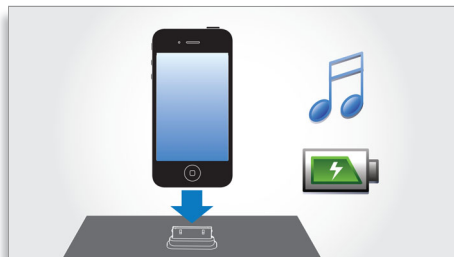

Воспроизведение и зарядка iPhone / iPod

Слушайте любимую музыку MP3 во время зарядки iPhone/iPod! Док-станция позволяет подключать iPhone/iPod непосредственно к системе развлечений и воспроизводить любимые композиции с превосходным качеством звука. Теперь не придется беспокоиться о том, что iPhone/iPod разрядится — аккумулятор заряжается во время воспроизведения музыки. Зарядка аккумулятора осуществляется автоматически при установке iPhone/iPod в док-станцию.

Характеристики

Совместимость с iPhone

- Совместим с: iPhone, iPhone 3G, iPhone 3GS, iPhone 4

Совместимость с iPod

- Совместим с: iPod, iPod classic, iPod mini, iPod nano, iPod nano 1-го поколения, iPod nano 2-го поколения, iPod nano 3-го поколения, iPod nano 4-го поколения, iPod nano 5-го поколения, iPod nano 6-го поколения, iPod touch, iPod touch 2-го поколения 8/16/32 Гб, iPod с цветным дисплеем, iPod 5-го поколения

Звук

- Звуковая система: стерео
- Регулировка громкости: вверх/вниз
- Выходная мощность: 4 Вт (RMS)

Подключения

- Функция MP3 Link: Линейный стереовход 3,5 мм

Громкоговорители

- Улучшения AC: Акустические системы Bass Reflex

Питание

- Источник питания: 100-240 В перем. тока, 50/60 Гц

Размеры

- Вес брутто: 1,08 кг
- Вес коробки: 2,38 кг
- Количество в упаковке: 2
- Вес: 0,84 кг
- Размеры упаковки (Ш x В x Г): 241 x 153 x 136 мм

Аксессуары

- Адаптер переменного/постоянного тока: 110—220 В

Функции управления

- Зарядное устройство: iPhone, iPod
- Часы: Цифровые, На главном дисплее

Дата выпуска 2013-02-20

Версия: 3.0.9

12 NC: 8670 000 78532
EAN: 87 12581 60880 4

© 2013 Koninklijke Philips Electronics N.V.
Все права защищены.

Характеристики могут меняться без предварительного уведомления. Торговые марки являются собственностью Koninklijke Philips Electronics N.V. или соответствующих владельцев.

www.philips.com