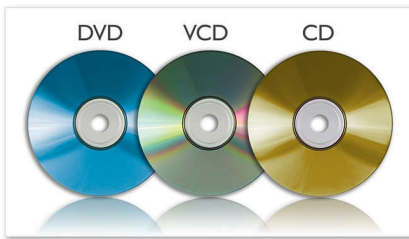

Besonderheiten

DVD, DVD+/-RW, (S)VCD, CD

Der tragbare DVD-Player von Philips ist mit den gängigsten DVD- und CD-Formaten kompatibel. Die Formate DVD, DVD+/-R, DVD+/-RW, (S)VCD und CD können alle auf dem DVD-Player wiedergegeben werden. DVD+/-R bezeichnet ein DVD-Laufwerk, auf dem beide gängigen beschreibbaren DVD-Formate wiedergegeben werden können. Ebenso können auch beide gängigen wiederbeschreibbaren Disc-Formate auf dem DVD+/-RW-Laufwerk wiedergegeben werden.