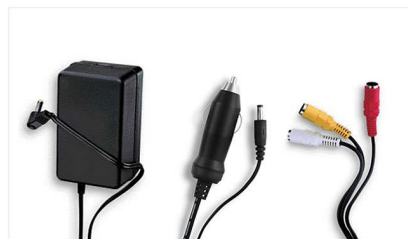

Netzteil, Autoadapter

Im Lieferumfang dieses Philips Players sind ein Netzteil, ein Autoadapter und ein AV-Kabel für maximalen Komfort enthalten.