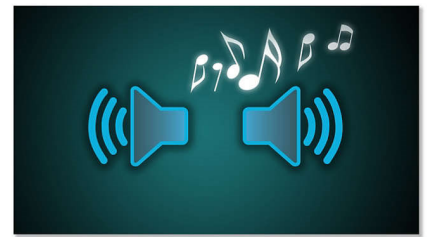

Integrierte Stereo-Lautsprecher

Die Stereo-Lautsprecher garantieren qualitativ hochwertigen Sound und völlige Unabhängigkeit. Genießen Sie mit integrierten Stereo-Lautsprechern jederzeit und überall ganz komfortabel Ihre Musik, indem Sie einfach die Kopfhörer vom Gerät trennen.