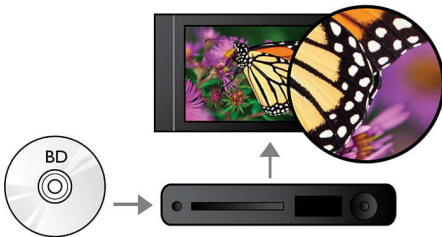

PHILIPS

Destacados

BD-Live (Perfil 2.0)

BD-Live te abre las puertas al verdadero mundo de la alta definición. Con solo conectar tu reproductor Blu-ray a Internet, podés recibir contenidos exclusivos, realizar descargas, ver eventos en vivo y en directo, chatear, jugar en línea y hacer compras. Sumergite en el mundo de la alta definición con la reproducción Blu-ray y BD-Live

Reproducción de Blu-ray Disc

Los Blu-ray Disc tienen la capacidad de incluir datos de alta definición, así como imágenes con una resolución de 1920 x 1080 de alta definición. Las escenas se reproducen con todos los detalles, los movimientos se suavizan y las imágenes se vuelven realmente nítidas. Blu-ray ofrece además un sonido Surround sin comprimir, de manera que la experiencia sonora resulta increíblemente real. La elevada capacidad de almacenamiento de los Blu-ray Disc permite integrar además un sinfín de posibilidades interactivas. La perfecta navegación durante la reproducción y otras emocionantes funciones como los menús emergentes incluyen una dimensión