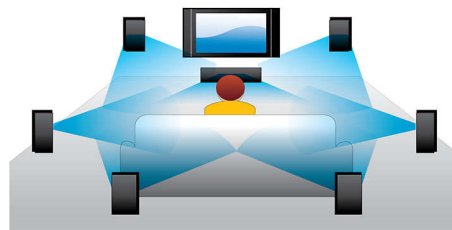

Dolby TrueHD

Dolby TrueHD ofrece el sonido de mayor calidad procedente de los Blu-ray Disc. El audio reproducido prácticamente no se distingue de las grabaciones realizadas en un estudio, por lo que se escucha lo que los creadores pretendían que se escuchase. Dolby TrueHD completará tu experiencia de entretenimiento en alta definición.