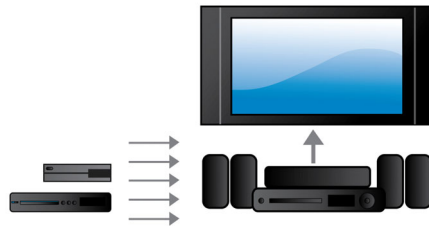

1000W RMS galia

1000W RMS galia suteikia nuostabų garsą filmui ir muzikai

„Full HD 3D Blu-ray“

Būsité sužavėti 3D filmais, žiūrėdami juos savo svetainėje per „Full HD“ 3D televizorių. „Active 3D“ naudoja naujausios kartos greitai persijungiančius ekranus ir sukuria tikrovišką gylį ir realybę maksimalia 1080x1920 HD skiriamąja geba. Žiūrint vaizdus pro specialius akinius su dešiniu ir kairiuoju lęšiais, kurie keičiantis vaizdams sinchroniškai atsidaro ir užsidaro, galima mėgautis HD 3D. Aukštos

kokybės 3D filmai, rodomi per „Blu-ray“ – didelis aukštos kokybės turinio pasirinkimas. Be to, „Blue-ray“ perteikia nesuglaudintą erdvinį garsą suteikianti neįtikėtina tikroviškų pojūčių.

HDMI x 2

Mėgaukitės įspūdingesniais 3D vaizdais ir itin aiškiai 5.1 ar 7.1 kanalų garsu tiesiog prijungę mūsų leistuvo garso HDMI x 2 išvestis prie jungties savo ne 3D AV imtuve.