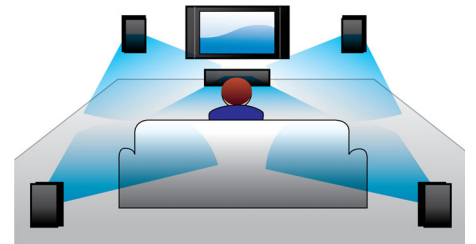

Grokite ir įkraukite „iPod“ / „iPhone“

Klausykitės mėgstamos muzikos kraudami savo „iPod“ / „iPhone“! Tiesiog prijunkite „iPod“ / „iPhone“ USB laidu prie namų kino sistemos USB prievado. Taip įkrausite savo „iPod“ / „iPhone“ jam grojant, todėl galėsite mėgautis muzika ir nesijaudinsite, kad jūsų „Apple“ įrenginys gali išsikrauti.

Integruota „WiFi“

Integruotos „WiFi“ dėka, paprasčiausiai prijungdami namų kino teatro sistemą tiesiogiai prie namų tinklo, galite išbandyti didžiulį populiarių internetinių paslaugų pasirinkimą.

Taip pat galite mėgautis ir vienomis geriausių svetainių, siūlančių filmus, vaizdus, informacinę-pramoginę ir kitą turinį internete, kuris yra puikiai rodomas jūsų televizoriaus ekrane.

Belaidis srautinis perdavimas per „Bluetooth“

Belaidis muzikos srautinis perdavimas per „Bluetooth“ iš jūsų muzikos įrenginių

„Dolby TrueHD“ ir DTS-HD atkūrimas

„Dolby TrueHD“ ir „DTS-HD Master Audio Essential“ tvaryklė perteikia tikslų garsą iš jūsų „Blu-ray“ diskų. Atkuriamas pagrindinės studijos garsas yra virtualiai nepastebimas, todėl girdite tai, ką kompozitoriai ir sukūrė. „Dolby TrueHD“ ir „DTS-HD Master Audio Essential“ papildo jūsų aukštos raiškos pramogų potyrius.