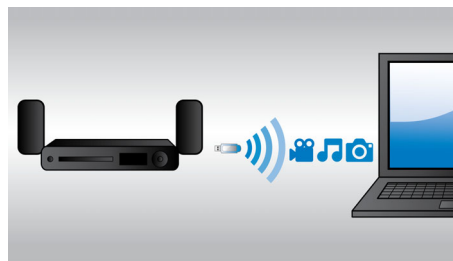

kokybės 3D filmai, rodomi per „Blu-ray“ – didelis aukštos kokybės turinio pasirinkimas. Be to, „Blue-ray“ perteikia nesuglaudintą erdvinį garsą suteikianti neįtikėtina tikroviškų pojūčių.

HDMI x 2

Mėgaukitės įspūdingesniais 3D vaizdais ir itin aiškiai 5.1 ar 7.1 kanalų garsu tiesiog prijungę mūsų leistuvo garso HDMI x 2 išvestis prie jungties savo ne 3D AV imtuve.

Grokite ir įkraukite „iPod“ / „iPhone“

Klausykitės mėgstamos muzikos kraudami savo „iPod“ / „iPhone“! Tiesiog prijunkite „iPod“ / „iPhone“ USB laidu prie namų kino sistemos USB prievado. Taip įkrausite savo „iPod“ / „iPhone“ jam grojant, todėl galėsite mėgautis muzika ir nesijaudinsite, kad jūsų „Apple“ įrenginys gali išsikrauti.

Integruota „WiFi“

Integruotos „WiFi“ dėka, paprasčiausiai prijungdami namų kino teatro sistemą tiesiogiai prie namų tinklo, galite išbandyti didžiulį populiarių internetinių paslaugų pasirinkimą.

Taip pat galite mėgautis ir vienomis geriausių svetainių, siūlančių filmus, vaizdus, informacinę-pramoginę ir kitą turinį internete, kuris yra puikiai rodomas jūsų televizoriaus ekrane.