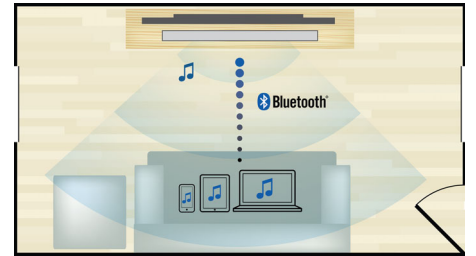

Grokite ir įkraukite „iPod“ / „iPhone“

Klausykitės mėgstamos muzikos kraudami savo „iPod“ / „iPhone“! Tiesiog prijunkite „iPod“ / „iPhone“ USB laidu prie namų kino sistemos USB prievado. Taip įkrausite savo „iPod“ / „iPhone“ jam grojant, todėl galėsite mėgautis muzika ir nesijaudinsite, kad jūsų „Apple“ įrenginys gali išsikrauti.

Integruota „WiFi“

Integruotos „WiFi“ dėka, paprasčiausiai prijungdami namų kino teatro sistemą tiesiogiai prie namų tinklo, galite išbandyti didžiulį populiarių internetinių paslaugų pasirinkimą.

Taip pat galite mėgautis ir vienomis geriausių svetainių, siūlančių filmus, vaizdus, informacinę-pramoginę ir kitą turinį internete, kuris yra puikiai rodomas jūsų televizoriaus ekrane.

Belaidis srautinis perdavimas per „Bluetooth“

Belaidis muzikos srautinis perdavimas per „Bluetooth“ iš jūsų muzikos įrenginių

„Dolby TrueHD“ ir DTS-HD atkūrimas

„Dolby TrueHD“ ir „DTS-HD Master Audio Essential“ tvaryklė perteikia tikslų garsą iš jūsų „Blu-ray“ diskų. Atkuriamas pagrindinės studijos garsas yra virtualiai nepastebimas, todėl girdite tai, ką kompozitoriai ir sukūrė. „Dolby TrueHD“ ir „DTS-HD Master Audio Essential“ papildo jūsų aukštos raiškos pramogų potyrius.