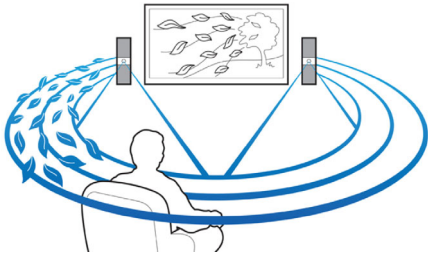

Ypatybės

Crystal Clear Sound

„Crystal Clear Sound“ – itin aiškus ir tikroviškas garsas