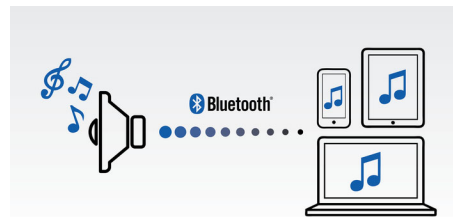

Højttaleren er en strømbank

Højttaleren er også en reservestrømbank, så hvis din smartphone eller tablet løber tør for batteri, kan du bruge højttalerens batteri til at oplade dem via USB-kablet.

Skift musik mellem 2 enheder

Foretag parring med to smart-enheder samtidigt, så du kan streame musik fra en hvilken som helst enhed, uden at du behøver bekymre dig om annullering af parringen og genparring. Ønsker du at afspille en sang på en anden enhed, skal du sætte sangen på pause på den oprindelige enhed først og derefter afspille den nye sang på en anden enhed, som skal overtage. Det er perfekt, når du vil dele musik med vennerne, til fester, eller blot når du vil afspille forskellige sange, som er gemt på forskellige enheder. Du kan lade venner og familie parre samtidigt, så I nemt kan udveksle musik.

Trådløs musikstreaming

Bluetooth er en trådløs kommunikationsteknologi med kort rækkevidde, der er både robust og energibesparende. Teknologien gør det nemt at oprette trådløs forbindelse til iPod/iPhone/iPad eller andre Bluetooth-enheder som f.eks. smartphones, tablets eller endda bærbare computere. Så kan du nemt og trådløst nyde din yndlingsmusik eller lyd fra video eller spil på denne højttaler.