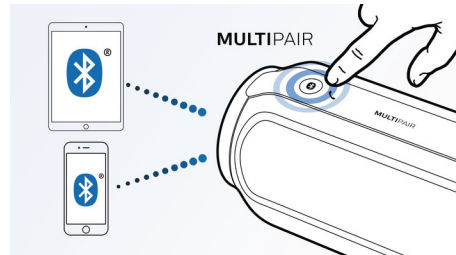

Skift musik mellem 2 enheder

Foretag parring med to smart-enheder samtidigt, så du kan streame musik fra en hvilken som helst enhed, uden at du behøver bekymre dig om annullering af parringen og genparring. Ønsker du at afspille en sang på en anden enhed, skal du sætte sangen på pause på den oprindelige enhed først og derefter afspille den nye sang på en anden enhed, som skal overtage. Det er perfekt, når du vil dele musik med vennerne, til fester, eller blot når du vil afspille forskellige sange, som er gemt på forskellige enheder. Du kan lade venner og familie parre samtidigt, så I nemt kan udveksle musik.