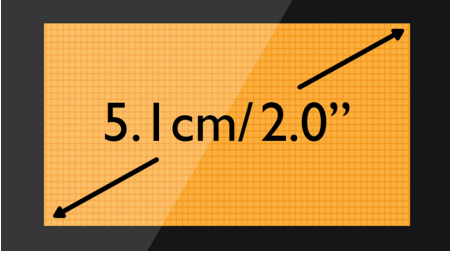

Son derece kullanıcı

- Geniş 5,1 cm (2,0") nokta matris ekran
- Telefon defterinize en sık aradığınız 100 numarayı kaydedin
- Karanlık odada hızlı erişim için tuş takımı arka ışığı
- 17 saate kadar konuşma süresi

Çevre dostu ürün

- ECO modu etkinleştirildiğinde radyasyonda %60 düşüş
- Düşük güç tüketimi: bekleme modunda < 0,6 W

asimpleswitch.com

PHILIPS

Özellikler

100 isimlik telefon defteri

Sevdiklerinizin telefon numaralarına istediğiniz anda ulaşın. Telefon defterinizde 100 adede kadar isim saklayın.

5,1 cm (2,0") nokta matris ekran

Geniş 5,1 cm (2,0") nokta matris ekran

Yankı engelleme

Artık telefonda konuşurken yankılar yüzünden rahatsız olmanıza gerek yok. Yankı engelleme özelliği, konuşmaların her zaman net bir biçimde duyulmasını sağlar.