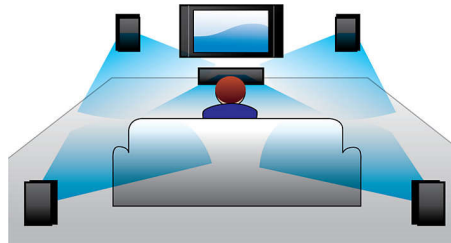

PHILIPS

Основные особенности

Прогрессивная развертка

Функция прогрессивной развертки удваивает разрешение изображения по вертикали, что выражается в заметно более четком изображении. Вместо передачи на экран сначала поля с нечетным числом строк, а затем поля с четным числом строк, оба поля записываются одновременно. Мгновенно создается полноэкранное изображение с максимальным разрешением. При такой скорости ваш глаз воспринимает более четкое изображение, не имеющее строчной структуры.

Сред. мощн. 2x200 Вт / РМРО 6500 Вт
Сред. мощн. 2x200 Вт / РМРО 6500 Вт

Цифровое управление звуком

Функция Digital Sound Control (Цифровое управление звуком) позволяет выбрать один из предварительно настроенных режимов: Jazz, Rock, Pop или Classic для оптимизации звучания под конкретные жанры музыки. Каждый режим использует графическую технологию выравнивания звука для автоматической настройки звукового баланса и подчеркивания звуковых частот, наиболее важных в выбранном жанре музыки. Эта функция позволяет слушать музыку в наилучшем звучании благодаря настройке звукового

баланса в соответствии с конкретным музыкальным жанром.

Dolby Digital

Dolby Digital, один из ведущих стандартов многоканального звука в мире, задействует те же принципы, что и при естественной обработке звука человеческим ухом, поэтому вы слышите объемное звучание превосходного качества с реалистичными пространственными аллюзиями.