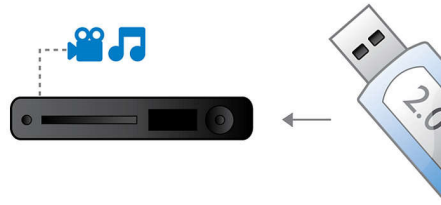

Philips
leitor de DVD

DVP3520

Reproduz qualquer disco, lê qualquer formato

O leitor perfeito tem uma qualidade de imagem realista e capacidade para reproduzir praticamente todos os discos! O leitor de DVD da Philips proporciona uma verdadeira experiência de entretenimento com música e filmes.

PHILIPS

Destques

DivX Multimédia

Reproduzir CD, (S)VCD, DVD, DVD+- R/RW, DivX, MP3, WMA, JPEG

Processamento de vídeo de 12 bit/108 MHz

O CDA vídeo de 12 bits é um excelente conversor digital-analógico que preserva todos os pormenores de qualidade da imagem. Mostra as sombras subtis e uma gradação de cores mais suave, resultando numa imagem vibrante e natural. A limitação do CDA de 10 bits convencional é especialmente visível quando se utilizam grandes ecrãs e projectores.

Varrimento progressivo

O Varrimento Progressivo duplica a resolução vertical da imagem, produzindo imagens incrivelmente nítidas. Em vez de o ecrã receber primeiro o campo com as linhas ímpares seguido do campo com as linhas pares, ambos os campos são escritos em simultâneo. É criada uma imagem total instantaneamente com a resolução máxima. A essa velocidade, o olho

capta uma imagem mais nítida sem a estrutura de linhas.

Ligação USB 2.0 de Alta Velocidade

Universal Serial Bus (Barramento Série Universal) ou USB é um protocolo standard que é convenientemente usado para ligar vários PC, periféricos e equipamento electrónico de consumidor. Os dispositivos com USB de Alta Velocidade possuem uma velocidade máxima de transferência de dados de 480 Mbps, muito mais que os 12 Mbps dos USB originais. Com a Ligação USB 2.0 de Alta Velocidade, tudo o que precisa de fazer é ligar o seu dispositivo USB, seleccionar o filme, música ou fotografia e reproduzir à vontade.