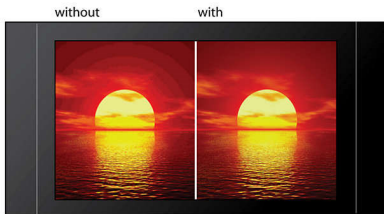

Destques

DivX Multimédia

Reproduzir CD, (S)VCD, DVD, DVD+- R/RW, DivX, MP3, WMA, JPEG

Processamento de vídeo de 12 bit/108 MHz

O CDA vídeo de 12 bits é um excelente conversor digital-analógico que preserva todos os pormenores de qualidade da imagem. Mostra as sombras subtis e uma gradação de cores mais suave, resultando numa imagem vibrante e natural. A limitação do CDA de 10 bits convencional é especialmente visível quando se utilizam grandes ecrãs e projectores.