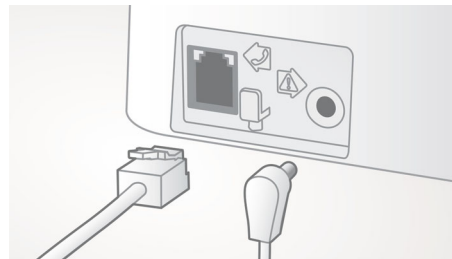

Jednoduché nastavenie

Dokonalé pohodlie vďaka jednoduchému nastaveniu. Zjednodušená inštalácia – produkt typu Plug & Play