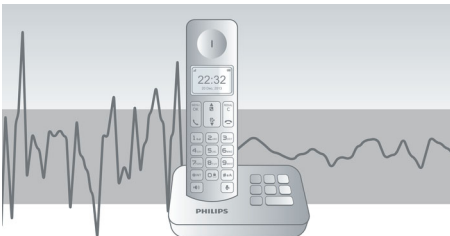

Ekologický výrobok

- Nízke vyžarovanie a spotreba energie

PHILIPS

Hlavné prvky

4,1 cm (1,6") displej

Ľahko čitateľný 4,1 cm (1,6") displej s podsvietením

Pokročilé testovanie zvuku

Kvalitu zvuku našich telefónov DECT testujeme rovnakým spôsobom, ako výrobcovia špičkových slúchadiel. Pomocou moderného simulátora ucha vieme presne simulovať spôsob, akým ľudia v skutočnosti počujú zvuk. Vďaka tomu naši akustickí inžinieri dokážu zmerať a presne doladiť niektoré charakteristiky, ako napríklad frekvenčnú odozvu, skreslenie alebo celkové sluchové vnímanie, a vytvoriť tak dokonalú reprodukciu hlasu.

Automatické ovládanie hlasitosti

Automatické ovládanie hlasitosti kompenzuje odchýlky v zvukovom signáli, ktoré môžu byť spôsobené vzdialenosťou, silou signálu alebo telefónom volajúceho – vďaka tomu zvuk, ktorý počujete, zostane vždy konzistentný. Zníženie zosilnenia zvuku pri silných signáloch a zvýšenie pri slabých signáloch znamená, že si