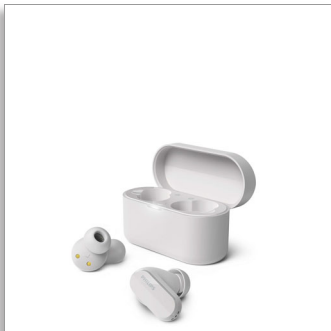

Philips
Potpuno bežične slušalice

Prirodni zvuk

Redukovanje buke
Jasniji pozivi u pokretu
Bluetooth LE zvuk

TAT3508WT

Od muzike do poziva, jezдите kroz dan

Akcija ne prestaje! Ove potpuno bežične slušalice zvuče odlično i smanjuju buku vetra. Možete da se prepustite numerama i da uživate u jasnim pozivima u pokretu. Ubacite futrolu za punjenje u džep i budite bez brige ceo dan.