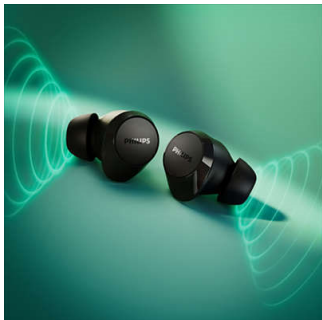

Popolnoma brezžične slušalke

Majhne ušesne slušalke. Ugodna cena. Naraven zvok. Dinamični basi., Polnilni etui žepne velikosti, Razločni klici

Značilnosti

Majhne ušesne slušalke, odličen zvok

Te popolnoma brezžične ušesne slušalke so majhne, vendar predvajajo vrhunski zvok. Dotaknite se leve slušalke, da aktivirate dinamične base, in uživajte v polni moči nizkih tonov, tudi pri nizki glasnosti.