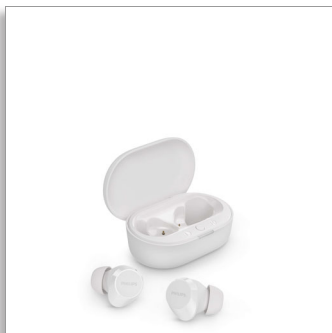

Philips
Popolnoma brezžične
slušalke

Majhne ušesne slušalke. Ugodna
cena.

Naraven zvok. Dinamični basi.
Polnilni etui žepne velikosti
Razločni klici

TAT1209WT

Vzemite glasbo s seboj

Najboljše stvari v življenju so preproste. Primate slušalke, vzemite skladbe in se odpravite ven! Z odličnim zvokom, dinamičnimi basi in polnilnim etuijem žepne velikosti so te izjemno majhne in udobne popolnoma brezžične ušesne slušalke vedno pripravljene za vas.