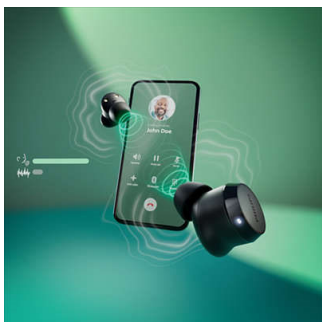

Majhne ušesne slušalke. Ugodna cena. Naraven zvok. Dinamični basi., Polnilni etui žepne velikosti, Razločni klici

Značilnosti

Majhne ušesne slušalke, odličen zvok

Te popolnoma brezžične ušesne slušalke so majhne, vendar predvajajo vrhunski zvok. Dotaknite se leve slušalke, da aktivirate dinamične base, in uživajte v polni moči nizkih tonov, tudi pri nizki glasnosti.

Razločni klici

Med klicem vas bo sogovornik razločno slišal. Namenski mikrofoni med klicem zaznava vaš glas, medtem ko algoritem za odpravljanje šumov zmanjša šume iz vaše okolice.

Zanesljiva povezljivost Bluetooth