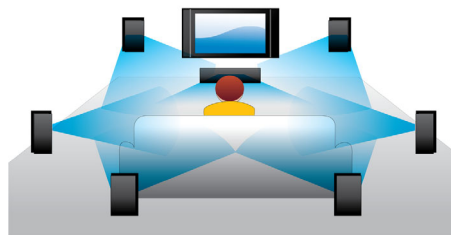

Dolby TrueHD

Dolby TrueHD oferă cel mai curat sunet din partea discurilor Blu-ray. Sunetul reprodus este efectiv imposibil de distins de sunetul de studio, astfel încât auziți ceea ce creatorii au intenționat. Dolby TrueHD vă completează experiența de divertisment de înaltă definiție.

Dolby Digital DTS2.0

Dolby Digital DTS2.0 pentru o experiență cinematografică absolută