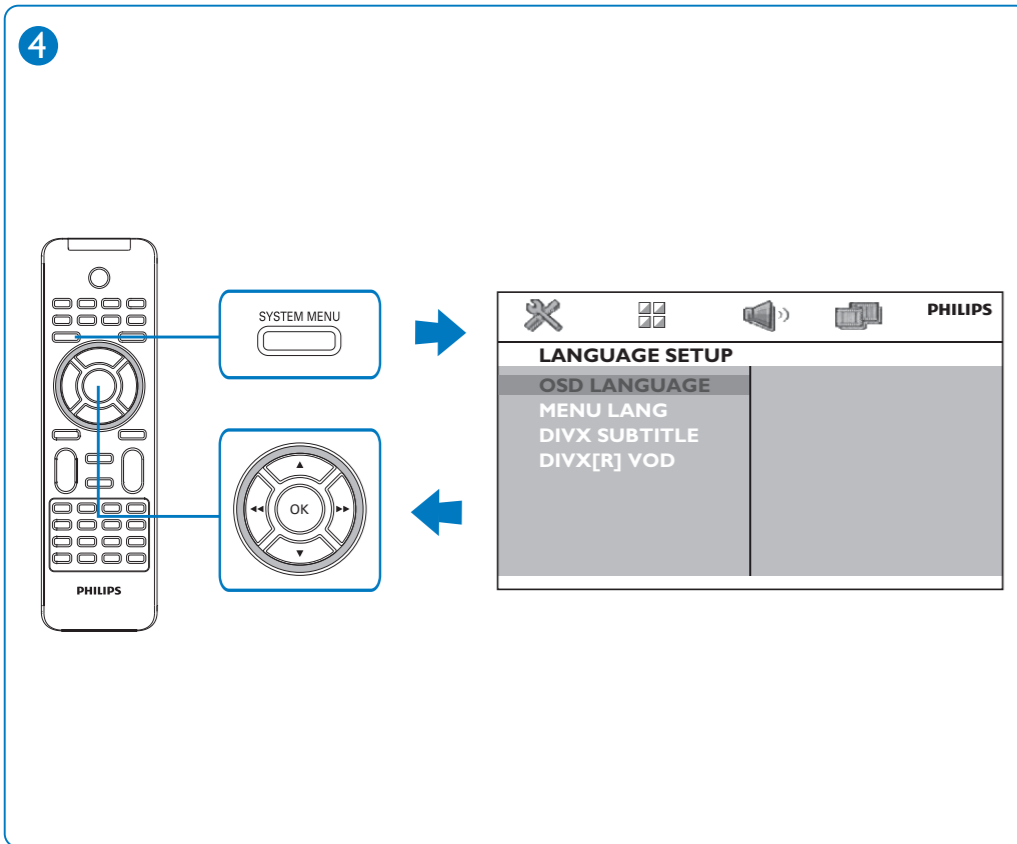

Register your product and get support at
Registre su producto y obtenga asistencia en
Cadastre seu produto e obtenha suporte em
www.philips.com/welcome

MCD135

PHILIPS

1

2
☆☆☆

☆☆

2

2

3

Be responsible
Respect copyrights

Evite o uso prolongado do aparelho com volume superior a 85 decibéis, pois isto poderá prejudicar sua audição

© 2010 Koninklijke Philips Electronics N.V.
All rights reserved.
<http://www.philips.com>