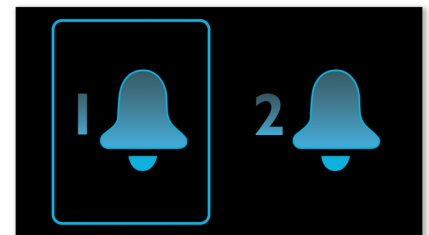

Tweevoudig alarm

Het Philips-audiosysteem wordt geleverd met twee alarmtijden. Stel één wektijd in voor uzelf en de andere voor uw partner.