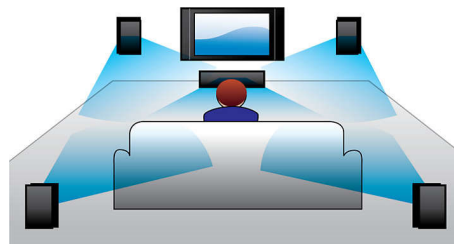

Dolby TrueHD og DTS HD

Dolby TrueHD og DTS-HD Master Audio Essential leverer den fineste lyd kvalitet fra dine Blu-ray-diske. Den gengivne lyd er stort set umulig at skelne fra studie-masteren, så du kommer til at høre det, skaberne af værket

ønskede, at du skulle høre. Dolby TrueHD og DTS-HD Master Audio Essential fuldender din high definition-underholdningsoplevelse.