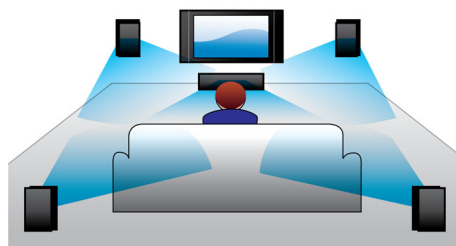

Dolby TrueHD og DTS HD

Dolby TrueHD og DTS-HD Master Audio Essential leverer den fineste lyd kvalitet fra dine Blu-ray-diske. Den gengivne lyd er stort set umulig at skelne fra studie-masteren, så du kommer til at høre det, skaberne af værket

ønskede, at du skulle høre. Dolby TrueHD og DTS-HD Master Audio Essential fuldender din high definition-underholdningsoplevelse.