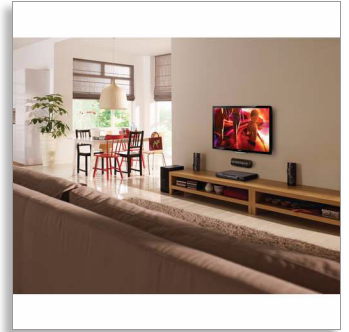

Philips
5.1 Hjemmebiograf med
3D-vinklede højttalere

3D Blu-ray
Klar til iPod/iPhone

HTS5581

Nyd den kraftfulde hjemmebiograf med 3D-vinklede højttalere

Besat af lyd

Maksimer din lydoplevelse i hjemmebiografen med dynamiske 3D-vinklede højttalere! Afspil al din yndlingsunderholdning, herunder 3D Blu-ray på det innovative Philips HTS5581-hjemmebiografssystem.