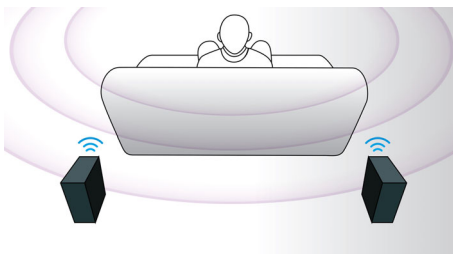

- Full HD 3D Blu-ray til en virkelig overvældende filmoplevelse i 3D
- Smart TV, så du kan nyde onlinetjenester og multimedier på TV

PHILIPS

Vigtigste nyheder

3D-vinklede højttalere

3D-vinklede højttalere indeholder vinklede drivere, der ikke kun sender lyden ud foran, men også til siderne. Derved skabes et bredere effektivt lytteareal, så du kan nyde en mere overvældende og biograflignende surroundlyd.

Trådløse baghøjttalere (ekstraudstyr)

Trådløse baghøjttalere giver dig skalerbarhed og mobilitet, når du placerer dine højttalere i rummet. De er udviklet med interferensfri teknologi og giver dig surround-lydens renhed uden grimme ledninger.