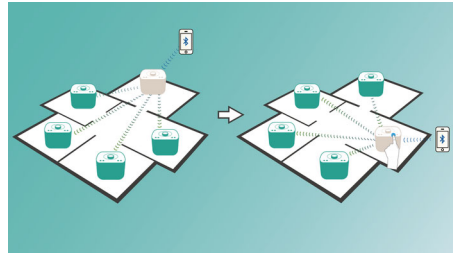

### izylink™

izylink™ is een draadloze technologie die gebruikmaakt van de IEEE 802.11n-standaard om meerdere luidsprekers te verbinden tot een draadloos netwerk. Het netwerk verbindt maximaal vijf luidsprekers zonder router, Wi-Fi-wachtwoord of mobiele app voor instellen. U kunt gemakkelijk izzy-luidsprekers aan het netwerk toevoegen om op hetzelfde moment in verschillende kamers te genieten van de muziek. Elke luidspreker kan nog steeds met één aanraking worden geschakeld tussen individuele modus voor persoonlijk gebruik of groepsmodus voor multiroom-gebruik.

### izylink™ met één aanraking instellen

Geen router, geen wachtwoord, geen apps nodig voor het instellen. Druk lang op de knop "GROUP"

op twee luidsprekers om die in te stellen voor het eerste gebruik. Herhaal deze handeling om een 3e, 4e of 5e luidspreker toe te voegen. Met lang indrukken van "GROUP" voegt u telkens een nieuwe luidspreker toe. Multiroom-muziek is nog nooit zo eenvoudig geweest. Als u klaar bent, blijft het izylink™-netwerk bewaard, zelfs als een luidspreker wordt losgekoppeld.

### Gemakkelijk de hoofd-luidspreker wijzigen

In elke izylink™-groep kan elke afzonderlijke luidspreker worden ingesteld als hoofd-luidspreker die muziek streamt naar de andere luidsprekers. Als u het voortouw wilt nemen bij het delen van uw eigen muziek, drukt u op de Bluetooth-knop op de luidspreker in uw kamer en deelt u die muziek direct vanaf uw apparaat. Andere luidsprekers in dezelfde izylink™-groep geven dan tegelijkertijd dezelfde muziek weer. Zo eenvoudig is het delen van muziek.