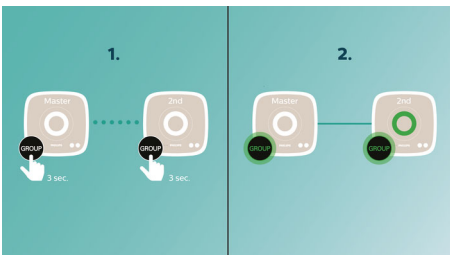

izylink™ met één aanraking instellen

Geen router, geen wachtwoord, geen apps nodig voor het instellen. Druk lang op de knop "GROUP"

op twee luidsprekers om die in te stellen voor het eerste gebruik. Herhaal deze handeling om een 3e, 4e of 5e luidspreker toe te voegen. Met lang indrukken van "GROUP" voegt u telkens een nieuwe luidspreker toe. Multiroom-muziek is nog nooit zo eenvoudig geweest. Als u klaar bent, blijft het izylink™-netwerk bewaard, zelfs als een luidspreker wordt losgekoppeld.