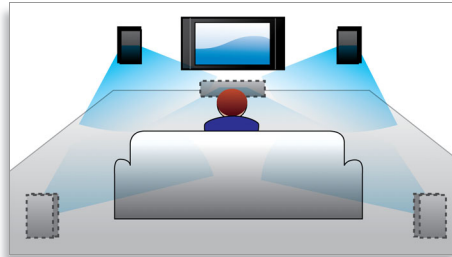

PHILIPS
sense and simplicity

In evidenza

Blu-ray 3D Full HD

Lasciati stupire dai film in 3D nel tuo salotto su un TV 3D Full HD. Active 3D utilizza l'ultima generazione di schermi a commutazione veloce per una profondità e un realismo senza pari e con una risoluzione Full HD 1080x1920. Guardando queste immagini con degli occhiali speciali, sincronizzati in modo da aprire e chiudere la lente sinistra e destra con lo stesso ritmo delle immagini che vengono alternate sullo schermo, viene creata l'esperienza 3D Full HD nel tuo sistema Home Cinema. I film in 3D di alta qualità su supporti Blu-ray offrono un'ampia e ottima qualità dei contenuti a disposizione. Il Blu-ray consente inoltre di riprodurre un audio surround non compresso per un'esperienza sonora davvero realistica.

purezza dei contenuti audio originali. Il risultato è una precisione sonora superiore.

Altoparlante Dolby Virtual

L'altoparlante Dolby Virtual è dotato di una sofisticata tecnologia audio in grado di produrre un suono surround da un semplice sistema a due altoparlanti. Degli algoritmi spaziali altamente avanzati riproducono fedelmente le caratteristiche audio di un ambiente di ascolto ideale a 5.1 canali. La riproduzione DVD è migliorata ampliando l'ambiente a 2 canali. Quando combinata con l'elaborazione audio Dolby Pro Logic II, qualsiasi dispositivo stereo di qualità elevata viene trasformato in una sorgente audio surround multicanale estremamente realistica. Non è più necessario acquistare altoparlanti aggiuntivi, cavi o supporti per potersi godere un audio avvolgente.