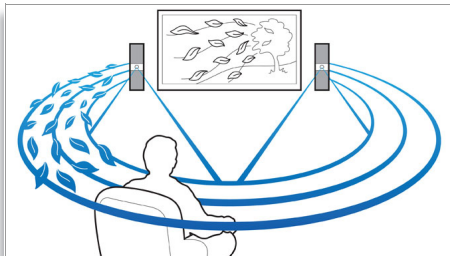

Crystal Clear Sound

La tecnologia Crystal Clear Sound di Philips ti consente di distinguere e apprezzare tutti i dettagli audio, esattamente come sono stati concepiti dal regista o dal musicista. Crystal Clear Sound riproduce la sorgente audio, che si tratti di un film d'azione, un musical o un'esibizione dal vivo, in modo fedele e preciso, senza distorsioni. Gli Home Theater Philips con Crystal Clear Sound riducono al minimo l'elaborazione audio preservando la

purezza dei contenuti audio originali. Il risultato è una precisione sonora superiore.