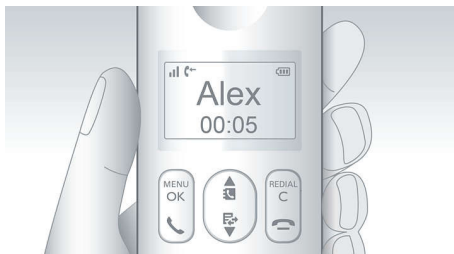

Repere

Afișaj de 4,6 cm (1,8")

Afișaj de 4,6 cm (1,8"), ușor de citit, cu iluminare din spate albă

ID apelant*

Uneori e bine să știi cine te sună înainte de a răspunde. Iar caracteristica noastră pentru ID-ul apelantului îți permite să urmărești cine este la celălalt capăt al firului.