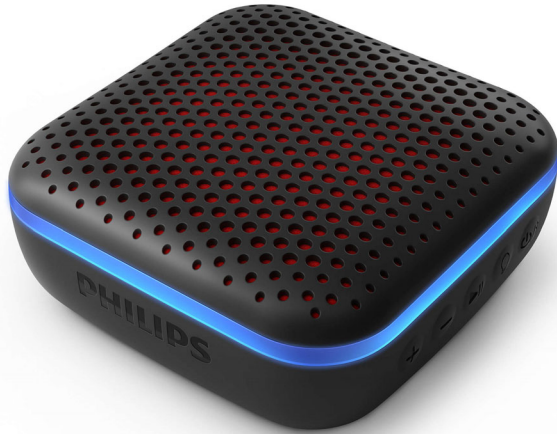

Philips
無線喇叭

Bluetooth®

3 W 輸出功率
10 小時播放時間
IPX7 防水等級

TAS2505B

點亮派對

無論身在何處，這款輕巧防水的喇叭都能展開派對，隨著音樂亮起燈光效果。掛帶方便您隨身攜帶，而且可享有 10 小時的播放時間。無論是公園野餐或泳池派對，都能輕鬆享受！

音樂或通話

- 無線範圍達 20 公尺
- 藍牙。串流音樂、播客及更多內容
- 免持通話用內建麥克風

防水設計，輕鬆開臥

- 被動反射器。震撼低音
- IPX7 防水等級且耐用強韌
- 1.75 吋驅動器。生動有力的聲音
- 10 小時播放時間。2.5 小時充電時間

派對隨行

- 掛帶
- 尺寸：91.5x91x41 公釐
- 多色 LED 燈隨著節拍閃爍
- 選擇您的配色。展現自我風格

PHILIPS

無線喇叭

Bluetooth® 3 W 輸出功率, 10 小時播放時間, IPX7 防水等級

規格

便利

- 自動關機: 是
- 容易安裝: 自動配對
- 通話管理: 接聽 / 掛斷
- 音量控制: 數位向上 / 向下
- 防水: IPX7
- 內建麥克風: 是
- 照明效果: 是
- 顯示畫面: 無
- 免持聽筒通話: 是

相容性

- 智慧型手機 / 平板電腦應用程式控制: 否

功率

- 電池容量: 850mAh
- 電池類型: 鋰電池 (內建)
- 電源 LED 指示燈: RGB

- 電池使用時間: 10 小時
- 充電時間: 2.5 小時
- 行動電源: 無

IPX7 防水等級且耐用強韌

這款可攜式藍牙喇叭具有 IPX7 防水等級, 這表示它可完全浸入水中, 最深達 1 公尺, 且時間長達 30 分鐘。您可以在淋浴間、泳池畔甚至泳池中開派對! 無線範圍為 20 公尺。

10 小時播放時間

即使您大聲播放音樂, 聲音依然清晰, 還有被動反射器增強低音。播放時間長達 10 小時, 完整充電需要 2.5 小時。內建麥克風可接聽電話。有來電時, 音樂會自動暫停。

多色 LED 燈