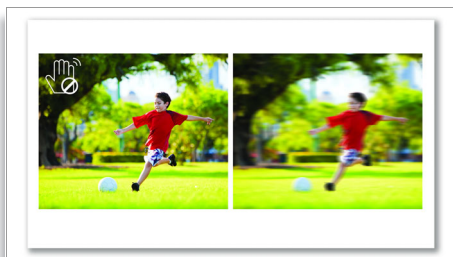

PHILIPS
sense and simplicity

焦點

Full HD (1080p) 影片

以高畫質 (Full HD 1080p) 拍攝及欣賞影片。「1080」代表顯示解析度，也就是螢幕上的水平線條數。「p」則是指循序掃描，也就是線條依序出現在每個影格中的效果。1080p 呈現出的影片品質優於一般手機和數位相機。除此之外，這款攝錄影機採用 H.264 影片格式，與藍光播放機及光碟相同。這種高度精密的格式可讓畫質卓越的 HD 影像躍然眼前，讓您細細品味影片中的鮮明回憶。

先進的防手震功能

先進的防手震功能，讓您拍出自豪的絕佳影片，忍不住想與人分享。具備先進演算法的陀螺儀感應器可確保您的影片穩定不失真。感應器會測量地面與攝影機鏡頭之間的距離，每當攝影機晃動時會進行必要的修正。這項先進的技術能為您帶來一張張清晰的相片，讓您透過令人讚嘆的影片，捕捉生命中最美麗的時刻。

內建 Wi-Fi

此款攝影機內建的 Wi-Fi 功能，讓您得以不用電腦和纜線，分享相片和影片。此攝影機能無線連接至飛利浦 SimplyShare 裝置及符合 DLNA 標準的電視、藍光播放機、網路多媒體播放器、家庭劇院系統和數位相框，讓您在螢幕上重溫珍愛時刻。您也可以透過簡單易用的內建 Facebook、Twitter、YouTube 及 Picassa 應用程式，將

相片和影片上傳到這些網站。有了飛利浦 ESee，分享更輕鬆容易。

SimplySwipe

只要觸碰 ESee 攝錄影機的觸控式螢幕，便可分享相片和影片。在攝錄影機上面瀏覽相片和影片時，您只需碰觸拍攝內容便可以決定要分享的內容。直接在飛利浦裝置及符合 DLNA 標準的電視、藍光播放機、網路多媒體播放器和家庭劇院系統上直接觀賞最喜愛的內容。您甚至可以在飛利浦數位相框和平板電腦上輕觸並分享拍攝內容。

立即上傳至 Facebook

輕鬆便可直接由攝錄影機上傳至 YouTube、Facebook、Tweeter 和 Picassa 等網站 – 您只需碰觸攝錄影機的觸控式螢幕，即可將相片和影片以無線方式上傳並分享至所選的社群網路。

Go Live

以 Esee 攝錄影機現場直播活動內容，在當下分享所發生的大小事。您只需要連接

Wi-Fi 連線並選擇「Go Live」，正在錄製的內容便會開始串流至 UStream 網站，不論您的親朋好友身處何處都可以透過此網站進行觀賞。讓您所愛的對象參與您的點點滴滴，並在當下分享最動人的時刻。