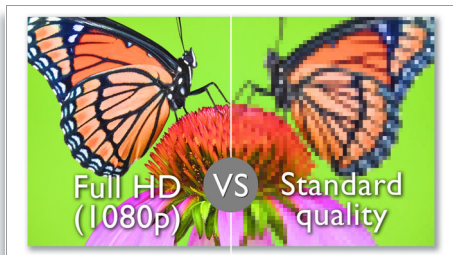

飛利浦
HD 攝影機

CAM200BL

無論電視或網路，精彩時刻觸控即享

一切透過內建 WiFi

飛利浦 ESee CAM200 不但能輕鬆拍攝影片與相片，更可用前所未有的簡單方式與他人分享。只要觸碰 3 吋觸控式螢幕，就能立刻以無線方式在電視或網際網路上分享您的影像。

以 Full HD 高畫質輕鬆快速地拍攝影片

- 以 Full HD 高畫質影片重溫美好時刻，再小的細節都能清晰呈現
- 解析度高達 1000 萬像素，提供高品質相片
- 3" 觸控式螢幕，提供流暢且直覺式的控制功能
- 先進的防手震功能，讓您拍攝更清晰且更穩定的影片
- 閃光燈、自動對焦、臉部與微笑偵測功能

PHILIPS
sense and simplicity

焦點

Full HD (1080p) 影片

以高畫質 (Full HD 1080p) 拍攝及欣賞影片。「1080」代表顯示解析度，也就是螢幕上的水平線條數。「p」則是指循序掃描，也就是線條依序出現在每個影格中的效果。1080p 呈現出的影片品質優於一般手機和數位相機。除此之外，這款攝錄影機採用 H.264 影片格式，與藍光播放機及光碟相同。這種高度精密的格式可讓畫質卓越的 HD 影像躍然眼前，讓您細細品味影片中的鮮明回憶。

先進的防手震功能

先進的防手震功能，讓您拍出自豪的絕佳影片，忍不住想與人分享。具備先進演算法的陀螺儀感應器可確保您的影片穩定不失真。感應器會測量地面與攝影機鏡頭之間的距離，每當攝影機晃動時會進行必要的修正。這項先進的技術能為您帶來一張張清晰的相片，讓您透過令人讚嘆的影片，捕捉生命中最美麗的時刻。

內建 Wi-Fi

此款攝影機內建的 Wi-Fi 功能，讓您得以不用電腦和纜線，分享相片和影片。此攝影機能無線連接至飛利浦 SimplyShare 裝置及符合 DLNA 標準的電視、藍光播放機、網路多媒體播放器、家庭劇院系統和數位相框，讓您在螢幕上重溫珍愛時刻。您也可以透過簡單易用的內建 Facebook、Twitter、YouTube 及 Picassa 應用程式，將