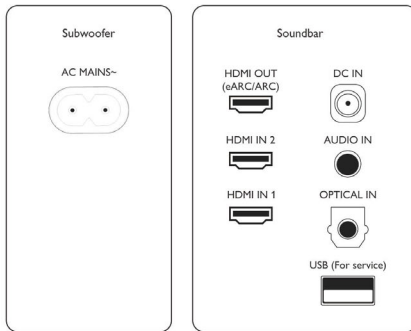

7.1.2-канальний саундбар із бездротовим сабвуфером

Бездротовий сабвуфер, макс. 888 Вт Знімні гучномовці об'ємного звуку, Dolby Atmos, IMAX Enhanced, Сумісність із DTS Play-Fi

Специфікації

Звук

- Покращення звуку: Фільм, Музика, Голос, Спорт, Користувачькі
- Звукова система: Dolby Atmos, DTS:X, IMAX Enhanced
- Повне гармонійне викривлення: 1%
- Вихідна потужність системи гучномовців: Макс. 888 Вт / 450 Вт RMS (1%THD)

Гучномовці

- Частотний діапазон сабвуфера: 35–150 Гц
- Тип сабвуфера: Активний, Бездротовий сабвуфер
- Опір сабвуфера: 3 ohm
- Кількість звукових каналів: 7.1.2
- Кількість низькочастотних динаміків: 1
- Діаметр низькочастотного динаміка: 8 дюймів
- Частотний діапазон саундбара: 150–20 000 Гц
- Знімні задні динаміки: 2 повнодіапазонні (Л+П),

- 2 високочастотні динаміки (Л+П)
- Центральні динаміки: 2 повнодіапазонні (Л+П)
- Передні динаміки: 4 повнодіапазонні (Л+П), 2 високочастотні динаміки (Л+П)
- Динаміки, направлені в сторони: 2 високочастотні динаміки (Л+П)
- Динаміки, направлені вгору: 2 повнодіапазонні (Л+П)
- Корпус зовнішнього сабвуфера: Система з фазоінвертором