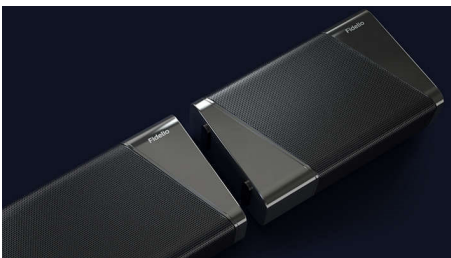

Об'ємний звук на вимогу

Хочете повністю зануритися у кіновечір? Просто зніміть знімні гучномовці із кінців саундбару і встановіть їх позаду себе для забезпечення справжнього об'ємного звуку. Завдяки спеціальному центральному каналу

ви почуєте кожне слово – від гостросюжетних фільмів до подкастів.