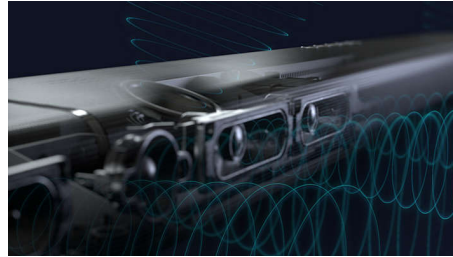

Dolby Atmos та Dolby Surround

Отримайте абсолютне задоволення від Dolby Atmos разом із цими направленими вгору гучномовцями саундбара. Ваші улюблені фільми та шоу звучатимуть захоплююче реалістично, оскільки звук лунає над вами і навколо вас. Якщо ви переглядає інший контент, ніж Atmos, саундбар перемикається на Dolby Surround.