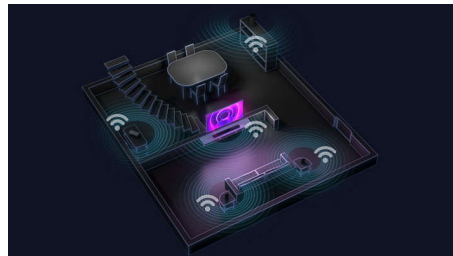

Об'ємний звук на вимогу

Хочете повністю зануритися у кіновечір? Просто зніміть знімні гучномовці із кінців саундбару і встановіть їх позаду себе для забезпечення справжнього об'ємного звуку. Завдяки спеціальному центральному каналу

ви почуєте кожне слово – від гостросюжетних фільмів до подкастів.

Dolby Atmos та Dolby Surround

Отримайте абсолютне задоволення від Dolby Atmos разом із цими направленими вгору гучномовцями саундбара. Ваші улюблені фільми та шоу звучатимуть захоплююче реалістично, оскільки звук лунає над вами і навколо вас. Якщо ви переглядає інший контент, ніж Atmos, саундбар перемикається на Dolby Surround.

Play-Fi, Multi-Room та інше

Сумісність із DTS Play-Fi робить цей високоякісний саундбар Fidelio потужним

B97/10

компонентом налаштування аудіо Multi-Room. Можна легко синхронізувати і групувати гучномовці, сумісні з Play-Fi, і виконувати потокову передачу списків відтворення у кожную кімнату з високоякісним аудіо, не опускаючи жодного ритму.

Усі ваші улюблені джерела

Spotify Connect дозволяє виконувати потокову передачу музики найбільш якісного сигналу Spotify через Wi-Fi. Можна також виконувати потокову передачу списків відтворення високої якості з мобільного пристрою через Apple AirPlay 2 або Bluetooth. Для фільмів та ігор надходження сигналу 4K дозволяє підключити джерела відео 4K HDR без втрати роздільності здатності.