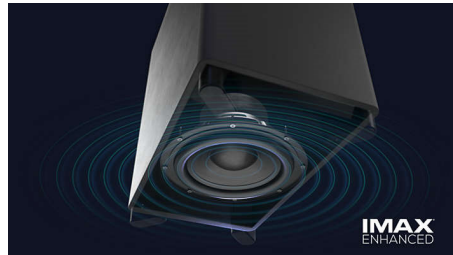

IMAX Enhanced

Цей потужний саундбар має сертифікат IMAX Enhanced, а це означає, що він може створювати аудіо, яке дійсно переносить вас у інший світ. Сабвуфер потужністю 240 Вт виглядає чудово, а сам саундбар має низький профіль для простого встановлення.