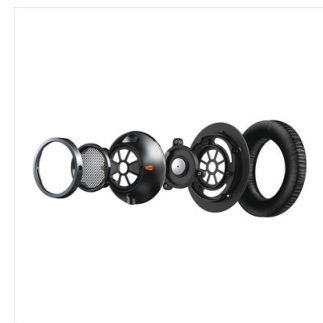

Великолепный дизайн

Конструкция премиум-класса: алюминий, натуральная кожа и ткань.

Установленный под наклоном динамик

Расположенный под углом излучатель соответствует естественному наклону ушной раковины и направляет звук непосредственно в слуховой канал. Это способствует меньшему окрашиванию звука, чем в случаях, когда звук отражается от наружного уха, а также обеспечивает более реалистичный акустический эффект и дополнительный комфорт.