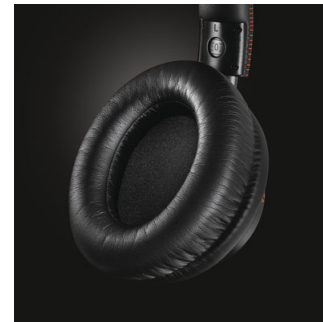

Вспененные амбушюры

Наушники Fidelio L2 изготовлены из тщательно отобранных материалов и гарантируют комфорт при продолжительном прослушивании. Подушечки из пеноматериала с памятью формы обеспечивают удобную посадку. Пеноматериал не только принимает форму вашего уха, но и обеспечивает звукоизоляцию, которая уменьшает внешние шумы и позволяет воспроизводить четкие низкие частоты.

Великолепный дизайн

Конструкция премиум-класса: алюминий, натуральная кожа и ткань.