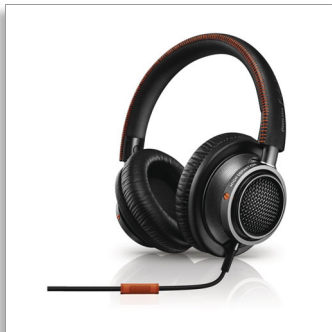

Philips Fidelio
Наушники с микрофоном

Звук высокого разрешения

Полноразмерные
Уникальные подушечки из
пеноматериала
Компактно складываются

L2BO

Высокая четкость, превосходное качество. Где бы вы ни были.

Наушники Fidelio L2 с микрофоном — это сочетание высоких стандартов звука и комфорта при прослушивании. Они созданы экспертами в области звука для максимально естественного и реалистичного звучания. Высочайшее качество сборки обеспечивает долгий срок службы.